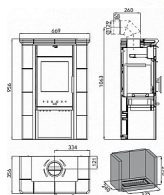

HAAS + SOHN Čičmany 0434325010000 krbová kamna černá, slonová kost, hnědá

» Ohřev vody, topení » Krbová kamna

[Haas & Sohn](#)

Balení	1,0000
Kód produktu	590787

Co dává kachlovým kamnům Čičmany z řady HOME svou jedinečnost? Je to vzor na kachli, který je inspirován stejnojmennou obcí na Slovensku. Ta je známa svou typickou architekturou. Kombinace slonové kosti a olivové zelené či hnědé vám připomene staré "kachláče" u babičky. Tak proč si je nepořídit a nemít krásnou atmosféru každý den?

Kamna Čičmany vám nezaberou moc místa, jsou vysoká necelý metr a zaberou svou hloubkou jen 35 cm do prostoru. Mají výkon 6,3 kW a v pohodě vytopí prostor o velikosti 114 m³. Do topeniště se vejdou polena o maximální velikosti 33 cm. Pod ním můžete ještě využít prostor na složení dřeva. Pro vrchní napojení kouřovodu vám stačí trubky o průměru 130 mm.

Výkon 2.0 - 6.3 kW
Rozměry 956 / 669 / 356 mm
Průměr kouřovodu 130 mm
Vývod kouřovodu horní
Účinnost 80 %
Vytápěcí schopnost 114 m³
Palivo Dřevo, Uhelné brikety, Dřevěné brikety
Energetická třída A

Dostupnost:

Parametry zboží

Na dotaz

Výrobce Haas & Sohn