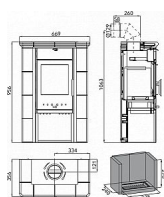

HAAS + SOHN Čičmany 043432500000 krbová kamna černá, slonová kost, olivová

» Ohřev vody, topení » Krbová kamna

[Haas & Sohn](#)

Balení	1,0000
Kód produktu	590786

Co dává kachlovým kamnům Čičmany z řady HOME svou jedinečnost? Je to vzor na kachli, který je inspirován stejnojmennou obcí na Slovensku. Ta je známa svou typickou architekturou. Kombinace slonové kosti a olivové zelené či hnědé vám připomene staré "kachláče" u babičky. Tak proč si je nepořídit a nemít krásnou atmosféru každý den?

Kamna Čičmany vám nezaberou moc místa, jsou vysoká necelý metr a zaberou svou hloubkou jen 35 cm do prostoru. Mají výkon 6,3 kW a v pohodě vytopí prostor o velikosti 114 m³. Do topeniště se vejdou polena o maximální velikosti 33 cm. Pod ním můžete ještě využít prostor na složení dřeva. Pro vrchní napojení kouřovodu vám stačí trubky o průměru 130 mm.

Výkon 2.0 - 6.3 kW
Rozměry 956 / 669 / 356 mm
Průměr kouřovodu 130 mm
Vývod kouřovodu horní
Účinnost 80 %
Vytápěcí schopnost 114 m³
Palivo Dřevo, Uhelné brikety, Dřevěné brikety
Energetická třída A

Dostupnost:

Parametry zboží

Na dotaz

Výrobce Haas & Sohn