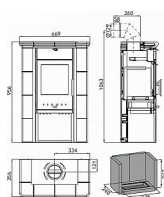

HAAS + SOHN Čičmany 043432500000 krbová kamna černá, slonová kost, olivová

» Ohřev vody, topení » Krbová kamna

[Haas & Sohn](#)

Balení	1,0000
Kód produktu	590786

Co dává kachlovým kamnům Čičmany z řady HOME svou jedinečnost? Je to vzor na kachli, který je inspirován stejnojmennou obcí na Slovensku. Ta je známa svou typickou architekturou. Kombinace slonové kosti a olivové zelené či hnědé vám připomene staré "kachláče" u babičky. Tak proč si je nepořídit a nemít krásnou atmosféru každý den?

Kamna Čičmany vám nezaberou moc místa, jsou vysoká necelý metr a zaberou svou hloubkou jen 35 cm do prostoru. Mají výkon 6,3 kW a v pohodě vytopí prostor o velikosti 114 m³. Do topeniště se vejdou polena o maximální velikosti 33 cm. Pod ním můžete ještě využít prostor na složení dřeva. Pro vrchní napojení kouřovodu vám stačí trubky o průměru 130 mm.

Výkon 2.0 - 6.3 kW
Rozměry 956 / 669 / 356 mm
Průměr kouřovodu 130 mm
Vývod kouřovodu horní
Účinnost 80 %
Vytápěcí schopnost 114 m³
Palivo Dřevo, Uhlé, Uhelné brikety, Dřevěné brikety
Energetická třída A

Dostupnost:

Na dotaz