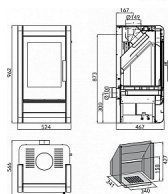

HAAS + SOHN Avesta 043501610000 krbová kamna černá woodstone

» Ohřev vody, topení » Krbová kamna

[Haas & Sohn](#)

Balení	1,0000
Kód produktu	590784

Elegantní krbová kamna Avesta z produktové řady Home potěší každého, kdo má rád jednoduché zaoblené linie. Černá barva korpusu je na bocích doplněna o obklad z přírodního kamene Woodstone Prestige. Vidíte tu krásnou kresbu? Žádná imitace, ale opravdový přírodní pískovec.

Po technické stránce jsou krbová kamna Avesta zaměřena na pohodlí. Nechybí náš unikátní způsob regulace vzduchu Easy Control, se kterým přivedete vzduch k ohni vždy tak, aby bylo spalování co nejefektivnější. Samozřejmostí je externí přívod vzduchu (CPV).

Výkon 2.7 - 8.1 kW

Rozměry 962 / 524 / 566 mm

Průměr kouřovodu 150 mm

Vývod kouřovodu horní / zadní

Účinnost 80 %

Vytápěcí schopnost 146 m³

Palivo Dřevo, Uhlé, Uhelné brikety, Dřevěné brikety

Energetická třída A

Dostupnost:

Na dotaz

Parametry zboží

Výrobce	Haas & Sohn