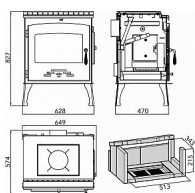

HAAS + SOHN Arktic 12 s plotýnkou 0470615100000

krbová kamna černé

» Ohřev vody, topení » Krbová kamna

[Haas & Sohn](#)

Balení	1,0000
Kód produktu	590783

Klasická černá barva a stylové nožičky připomínají stará litinová kamna, která si možná pamatujete z prázdnin u dědečka. Krbová kamna Arktic 12 s plotýnkou skvěle doplní třeba horskou chatu. Po dni na sjezdovce si na nich můžete uvařit polévku.

I když mají klasický design, jsou kamna Arktic 12 s plotýnkou vybavena Terciálním spalováním, díky kterému spotřebujete méně paliva. Dále nabízejí možnost bočního příkládání. I přes své menší rozměry zvládnou pojmout 50 cm dlouhá polena - stačí přiložit a užít si klid a pohodu.

Výkon 4.0- 12,3 kW

Rozměry 827 / 649 / 574 mm

Průměr kouřovodu 150 mm

Vývod kouřovodu zadní

Účinnost 76 %

Vytápěcí schopnost 218 m³

Palivo Dřevo, Uhlé, Uhelné brikety, Dřevěné brikety

Energetická třída A

Dostupnost:

Na dotaz

Parametry zboží

Výrobce

Haas & Sohn