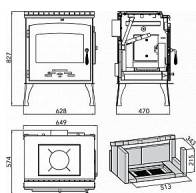

HAAS + SOHN Arktic 12 s plotýnkou 0470615100000 krbová kamna černé

» Ohřev vody, topení » Krbová kamna

[Haas & Sohn](#)

Balení	1,0000
Kód produktu	590783

Klasická černá barva a stylové nožičky připomínají stará litinová kamna, která si možná pamatujete z prázdnin u dědečka. Krbová kamna Arktic 12 s plotýnkou skvěle doplní třeba horskou chatu. Po dni na sjezdovce si na nich můžete uvařit polévku.

I když mají klasický design, jsou kamna Arktic 12 s plotýnkou vybavena Terciálním spalováním, díky kterému spotřebujete méně paliva. Dále nabízejí možnost bočního příkládání. I přes své menší rozměry zvládnou pojmout 50 cm dlouhá polena - stačí přiložit a užít si klid a pohodu.

Výkon 4.0- 12,3 kW

Rozměry 827 / 649 / 574 mm

Průměr kouřovodu 150 mm

Vývod kouřovodu zadní

Účinnost 76 %

Vytápěcí schopnost 218 m³

Palivo Dřevo, Uhlé, Uhelné brikety, Dřevěné brikety

Energetická třída A

Dostupnost:

Na dotaz

Parametry zboží

Výrobce

Haas & Sohn