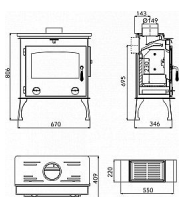

HAAS + SOHN Arktic 047031500000 krbová kamna černá

» Ohřev vody, topení » Krbová kamna

[Haas & Sohn](#)

Balení	1,0000
Kód produktu	590780
EAN	8595235509661

Klasická černá barva a stylové nožičky připomínají stará litinová kamna, která si možná pamatujete z prázdnin u dědečka. Kamna Arktic jsou skvělou alternativou ke starým "Klubkám", nebo "Petrám".

I když mají klasický design, jsou kamna Arktic vybavena Terciárním přívodem vzduchu, díky kterému spotřebujete méně paliva. Dále nabízejí možnost bočního příkládání. I přes své menší rozměry zvládnou pojmout 50 cm dlouhá polena - stačí přiložit a užívat si klid a pohodu.

Výkon 3.4 - 12.1 kW
Rozměry 806 / 670 / 409 mm
Průměr kouřovodu 150 mm
Vývod kouřovodu horní / zadní
Účinnost 80 %
Vytápěcí schopnost 218 m³
Palivo Dřevo
Energetická třída A

Dostupnost:

Na dotaz

Parametry zboží

Výrobce Haas & Sohn