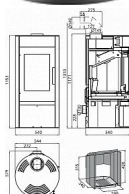

HAAS + SOHN Antic 0420915610000 krbová kamna antracit šedá, černá

» Ohřev vody, topení » Krbová kamna

[Haas & Sohn](#)

Balení	1,0000
Kód produktu	590781

Kamna nemusí být jen hranatá, půdorys některých doslova opišete kružnicí. Díky jejich tvaru můžete krbová kamna Antic bez problémů postavit do rohu. Připojení kouřovodu je vrchní. Barevné provedení je buď v klasické antracitové nebo s bílými boky.

Co určitě oceníte, je možnost akumulace tepla díky akumulacím kamenům z magnezitu, které mají dvojnásobnou akumulaci schopnost než masek. Díky tomu kamna vydávají teplo ještě dalších 10 hodin, i když už v kamnech netopíte. Stačí jen doplnit do kamen Antic sadu akumulacím kamenů.

Výkon 2.9 - 6.5 kW
Rozměry 1171 / 544 / 579 mm
Průměr kouřovodu 150 mm
Vývod kouřovodu horní
Účinnost 80 %
Vytápěcí schopnost 117 m3
Palivo Dřevo
Energetická třída A

Dostupnost:

Na dotaz

Parametry zboží

Výrobce	Haas & Sohn