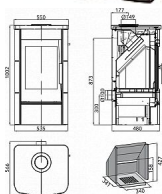

HAAS + SOHN Alytus 043501530000 krbová kamna černá, bílá

» Ohřev vody, topení » Krbová kamna

[Haas & Sohn](#)

Balení	1,0000
Kód produktu	590779

Kachlová kamna Alytus z řady Home kombinují černou (popř. antracitovou) barvu korpusu s kachlovým obkladem po bocích a na víku. Jsou důkazem, že kachle mají i v moderním interiéru své místo.

Kachlová kamna Alytus jsou plná nejmodernější kamnářské techniky. V jejich výbavě najdete: Easy Control s možností ovládat spalovací vzduchy jen jedním regulátorem a Terciální spalování, s nímž spotřebujete méně paliva. Samozřejmostí je Externí přívod vzduchu (CPV), který při topení uchová v místnosti čerstvý vzduch.

Výkon 2.7 - 8.1 kW

Rozměry 1002 / 550 / 566 mm

Průměr kouřovodu 150 mm

Vývod kouřovodu horní / zadní

Účinnost 80 %

Vytápěcí schopnost 146 m³

Palivo Dřevo, Uhlé, Uhelné brikety, Dřevěné brikety

Energetická třída A

Dostupnost:

Na dotaz