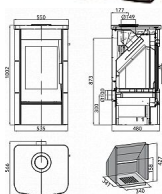

HAAS + SOHN Alytus 043501530000 krbová kamna černá, bílá

» Ohřev vody, topení » Krbová kamna

[Haas & Sohn](#)

Balení	1,0000
Kód produktu	590779

Kachlová kamna Alytus z řady Home kombinují černou (popř. antracitovou) barvu korpusu s kachlovým obkladem po bocích a na víku. Jsou důkazem, že kachle mají i v moderním interiéru své místo.

Kachlová kamna Alytus jsou plná nejmodernější kamnářské techniky. V jejich výbavě najdete: Easy Control s možností ovládat spalovací vzduchy jen jedním regulátorem a Terciální spalování, s nímž spotřebujete méně paliva. Samozřejmostí je Externí přívod vzduchu (CPV), který při topení uchová v místnosti čerstvý vzduch.

Výkon 2.7 - 8.1 kW

Rozměry 1002 / 550 / 566 mm

Průměr kouřovodu 150 mm

Vývod kouřovodu horní / zadní

Účinnost 80 %

Vytápěcí schopnost 146 m³

Palivo Dřevo, Uhlé, Uhelné brikety, Dřevěné brikety

Energetická třída A

Dostupnost:

Na dotaz

Parametry zboží

Výrobce	Haas & Sohn