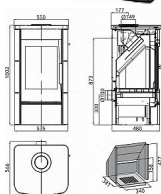

HAAS + SOHN Alytus 043501530000 krbová kamna černá, bílá

» Ohřev vody, topení » Krbová kamna

[Haas & Sohn](#)

Balení	1,0000
Kód produktu	590779

Kachlová kamna Alytus z řady Home kombinují černou (popř. antracitovou) barvu korpusu s kachlovým obkladem po bocích a na víku. Jsou důkazem, že kachle mají i v moderním interiéru své místo.

Kachlová kamna Alytus jsou plná nejmodernější kamnářské techniky. V jejich výbavě najdete: Easy Control s možností ovládat spalovací vzduchy jen jedním regulátorem a Terciální spalování, s nímž spotřebujete méně paliva. Samozřejmostí je Externí přívod vzduchu (CPV), který při topení uchová v místnosti čerstvý vzduch.

Výkon 2.7 - 8.1 kW
Rozměry 1002 / 550 / 566 mm
Průměr kouřovodu 150 mm
Vývod kouřovodu horní / zadní
Účinnost 80 %
Vytápěcí schopnost 146 m³
Palivo Dřevo, Uhlé, Uhelné brikety, Dřevěné brikety
Energetická třída A

Dostupnost: Na dotaz

Parametry zboží

Výrobce Haas & Sohn