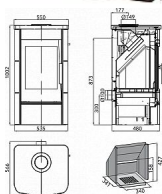

HAAS + SOHN Alytus 0435015000000 krbová kamna antracit, havana

» Ohřev vody, topení » Krbová kamna

[Haas & Sohn](#)

Balení	1,0000
Kód produktu	590778

Kachlová kamna Alytus z řady Home kombinují černou (popř. antracitovou) barvu korpusu s kachlovým obkladem po bocích a na víku. Jsou důkazem, že kachle mají i v moderním interiéru své místo.

Kachlová kamna Alytus jsou plná nejmodernější kamnářské techniky. V jejich výbavě najdete: Easy Control s možností ovládat spalovací vzduchy jen jedním regulátorem a Terciální spalování, s nímž spotřebujete méně paliva. Samozřejmostí je Externí přívod vzduchu (CPV), který při topení uchová v místnosti čerstvý vzduch.

Výkon 2.7 - 8.1 kW

Rozměry 1002 / 550 / 566 mm

Průměr kouřovodu 150 mm

Vývod kouřovodu horní / zadní

Účinnost 80 %

Vytápěcí schopnost 146 m³

Palivo Dřevo, Uhlé, Uhelné brikety, Dřevěné brikety

Energetická třída A

Dostupnost:

Na dotaz