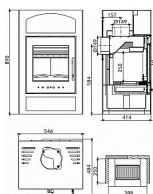

HAAS + SOHN Adria Mini II 0431715010000 krbová kamna černá béžová

» Ohřev vody, topení » Krbová kamna

[Haas & Sohn](#)

Balení	1,0000
Kód produktu	590777

Krbová kamna Adria mini II jsou díky své kompaktní velikosti vhodná i do menších prostor. Korpus ve stylové černé barvě doplňuje béžová dlažba na bocích.

Výkon 2.5 - 8.2 kW
Rozměry 890 / 546 / 414 mm
Průměr kouřovodu 150 mm
Vývod kouřovodu horní / zadní
Účinnost 78 %
Vytápěcí schopnost 148 m3
Palivo Dřevo
Energetická třída A

Dostupnost:

Na dotaz

Parametry zboží