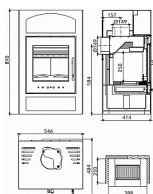

# HAAS + SOHN Adria Mini II 0431715010000 krbová kamna černá béžová

» Ohřev vody, topení » Krbová kamna

[Haas & Sohn](#)

Balení	1,0000
Kód produktu	590777

Krbová kamna Adria mini II jsou díky své kompaktní velikosti vhodná i do menších prostor. Korpus ve stylové černé barvě doplňuje béžová dlažba na bocích.

Výkon 2.5 - 8.2 kW  
Rozměry 890 / 546 / 414 mm  
Průměr kouřovodu 150 mm  
Vývod kouřovodu horní / zadní  
Účinnost 78 %  
Vytápěcí schopnost 148 m<sup>3</sup>  
Palivo Dřevo  
Energetická třída A

Dostupnost: