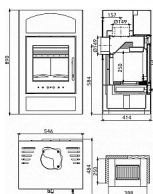

HAAS + SOHN Adria Mini II 0431715010000 krbová kamna černá béžová

» Ohřev vody, topení » Krbová kamna

[Haas & Sohn](#)

Balení	1,0000
Kód produktu	590777

Krbová kamna Adria mini II jsou díky své kompaktní velikosti vhodná i do menších prostor. Korpus ve stylové černé barvě doplňuje béžová dlažba na bocích.

Výkon 2.5 - 8.2 kW
Rozměry 890 / 546 / 414 mm
Průměr kouřovodu 150 mm
Vývod kouřovodu horní / zadní
Účinnost 78 %
Vytápěcí schopnost 148 m3
Palivo Dřevo
Energetická třída A

Dostupnost: Na dotaz

Parametry zboží