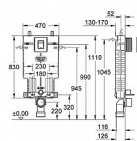

Grohe Uniset 38825000 modul 2v1 pro závěsné WC s tlačítkem

» Koupelny a WC » WC + sedátka + moduly » Moduly

[Grohe](#)

Balení	1,0000
Kód produktu	23444
EAN	4005176869686

Set odhlučněného EPS-modulu pro obezdění a chromovaného tlačítka.

typ: modul
umístění: pro zadržování
provedení: pro WC
hloubka (cm): 13
šířka (cm): 47
výška (cm): 111
ovládání: čelní

Vlastnosti

kolejnicový adaptér pro upevnění modulu pro jednotlivou montáž nebo montáž na kolejnici
skupina armatur I - nízká hlučnost
izolováno od kondenzující vody
přípojka vody DN 15 s integrovaným rohovým ventilem a šroubovým spojem bez použití nářadí
pro vertikální nebo horizontální použití
pro instalaci není třeba nářadí
kontrolní hřídele včetně ochrany během fáze výstavby

Technické informace

splachovací nádrž GD 2
rozteč šroubů 18/23 cm
odpadní koleno 9 cm
redukce 9/11 cm
splachovací nádrž 6 - 9 l
nastaveno z výroby na 6 l - 3 l
možnost dopojení přívodu vody zleva/zprava/zezadu nebo shora
revizní otvor 40911000 pro malá ovládací tlačítka je nutné objednat zvlášť

Pneumatický odtokový ventil nabízí 3 režimy chodu:

2-činné splachování
start/stop
nepřerušitelné (pouze start)

Tlačítko

v ceně setu, součástí balení
horizontální a vertikální montáž
rozměr 15,6 x 19,7 cm
chrom
vyrobené z ABS (akrylonitrilbutadienstyren) - zdravotně nezávadný plast, který je odolný vůči mechanickému poškození, vysokým a nízkým teplotám
Grohe StarLight chromový povrch
Grohe EcoJoy technologie pro nízkou spotřebu vody a perfektní průtok