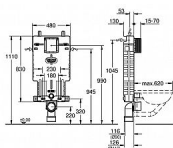

Grohe Uniset 38643001 modul pro WC s EPS krytem splachovací nádrž GD 2, 6 - 9 l

» Koupelny a WC » WC + sedátka + moduly » Moduly

[Grohe](#)

Balení	1,0000
Kód produktu	34575
EAN	4005176865411

Uniset pro WC
Splachovací nádrž GD 2

odhlučněný EPS-modul pro obezdění
830 x 470 x 130 mm
kolejnicový adaptér pro upevnění modulu
pro jednotlivou montáž nebo montáž na kolejnici
nástěnná kolejnice s upevňovacím materiálem pro jednotlivou montáž
2 úchyty pro WC
rozeč šroubů 180/230 mm
upevnění keramiky
odpadní koleno Ø90 mm
hloubkově nastavitelné
redukce Ø90/110 mm
přívodní a odpadní souprava
splachovací nádrž 6 - 9 l
nastaveno z výroby na 6 l - 3 l
pneumatický odtokový ventil nabízí 3 režimy chodu: 2-činné splachování, anebo start/stop a nebo nepřerušitelné (pouze start)
možnost dopojení přívodu vody zleva/zprava/zezadu nebo shora
skupina armatur I - nízká hlučnost
izolováno od kondenzující vody
přípojka vody DN 15 s integrovaným rohovým ventilem a šroubovým spojem bez použití nářadí
pro vertikální nebo horizontální použití
pro instalaci není třeba nářadí
kontrolní hřídele včetně ochrany během fáze výstavby
revizní otvor 40 911 000 pro malá ovládací tlačítka je nutné objednat zvlášť
příprava pro instalaci sprchové toalety pomocí sady 40 899 000 (je nutné objednat zvlášť)

Dostupnost:

Na dotaz