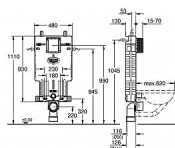

Grohe Uniset 38643001 modul pro WC s EPS krytem splachovací nádrž GD 2, 6 - 9 l

» Koupelny a WC » WC + sedátka + moduly » Moduly

[Grohe](#)

Balení	1,0000
Kód produktu	34575
EAN	4005176865411

Uniset pro WC
Splachovací nádrž GD 2

odhlučněný EPS-modul pro obezdění
830 x 470 x 130 mm
kolejnicový adaptér pro upevnění modulu
pro jednotlivou montáž nebo montáž na kolejnici
nástěnná kolejnice s upevňovacím materiálem pro jednotlivou montáž
2 úchyty pro WC
rozeč šroubů 180/230 mm
upevnění keramiky
odpadní koleno Ø90 mm
hloubkově nastavitelné
redukce Ø90/110 mm
přívodní a odpadní souprava
splachovací nádrž 6 - 9 l
nastaveno z výroby na 6 l - 3 l
pneumatický odtokový ventil nabízí 3 režimy chodu: 2-činné splachování, anebo start/stop a nebo nepřerušitelné (pouze start)
možnost dopojení přívodu vody zleva/zprava/zezadu nebo shora
skupina armatur I - nízká hlučnost
izolováno od kondenzující vody
přípojka vody DN 15 s integrovaným rohovým ventilem a šroubovým spojem bez použití náradí
pro vertikální nebo horizontální použití
pro instalaci není třeba náradí
kontrolní hřídele včetně ochrany během fáze výstavby
revizní otvor 40 911 000 pro malá ovládací tlačítka je nutné objednat zvlášť
příprava pro instalaci sprchové toalety pomocí sady 40 899 000 (je nutné objednat zvlášť)