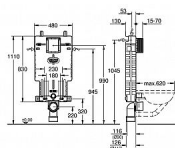

Grohe Uniset 38643001 modul pro WC s EPS krytem splachovací nádrž GD 2, 6 - 9 l

» Koupelny » Moduly

[Grohe](#)

Balení	1,00 ks
Množství skladem	0,00
Rezervováno	0,00
Kód produktu	34575
EAN	4005176865411

Uniset pro WC
Splachovací nádrž GD 2

odhlučněný EPS-modul pro obezdění
830 x 470 x 130 mm
kolejnicový adaptér pro upevnění modulu
pro jednotlivou montáž nebo montáž na kolejnici
nástěnná kolejnice s upevňovacím materiálem pro jednotlivou montáž
2 úchyty pro WC
rozteč šroubů 180/230 mm
upevnění keramiky
odpadní koleno Ø90 mm
hloubkově nastavitelné
redukce Ø90/110 mm
přívodní a odpadní souprava
splachovací nádrž 6 - 9 l
nastaveno z výroby na 6 l - 3 l
pneumatický odtokový ventil nabízí 3 režimy chodu: 2-činné splachování, anebo start/stop a nebo nepřerušitelné (pouze start)
možnost dopojení přívodu vody zleva/zprava/zezadu nebo shora
skupina armatur I - nízká hlučnost
izolováno od kondenzující vody
přípojka vody DN 15 s integrovaným rohovým ventilem a šroubovým spojem bez použití náradí
pro vertikální nebo horizontální použití
pro instalaci není třeba náradí
kontrolní hřídele včetně ochrany během fáze výstavby
revizní otvor 40 911 000 pro malá ovládací tlačítka je nutné objednat zvlášť
příprava pro instalaci sprchové toalety pomocí sady 40 899 000 (je nutné objednat zvlášť)

Cena bez DPH	3 403,08 Kč
Cena s DPH	4 117,73 Kč