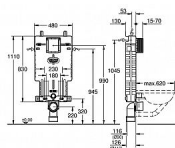

Grohe Uniset 38643001 modul pro WC s EPS krytem splachovací nádrž GD 2, 6 - 9 l

» Koupelny a WC » WC + sedátka + moduly » Moduly

[Grohe](#)

Balení	1,0000
Množství skladem	1,00
Rezervováno	1,00
Kód produktu	34575
EAN	4005176865411

Uniset pro WC Splachovací nádrž GD 2

odhlučněný EPS-modul pro obezdění
830 x 470 x 130 mm
kolejnicový adaptér pro upevnění modulu
pro jednotlivou montáž nebo montáž na kolejnici
nástěnná kolejnice s upevňovacím materiálem pro jednotlivou montáž
2 úchyty pro WC
rozteč šroubů 180/230 mm
upevnění keramiky
odpadní koleno Ø90 mm
hloubkově nastavitelné
redukce Ø90/110 mm
přívodní a odpadní souprava
splachovací nádrž 6 - 9 l
nastaveno z výroby na 6 l - 3 l
pneumatický odtokový ventil nabízí 3 režimy chodu: 2-činné splachování, anebo start/stop a nebo nepřerušitelné (pouze start)
možnost dopojení přívodu vody zleva/zprava/zezadu nebo shora
skupina armatur I - nízká hlučnost
izolováno od kondenzující vody
přípojka vody DN 15 s integrovaným rohovým ventilem a šroubovým spojem bez použití náradí
pro vertikální nebo horizontální použití
pro instalaci není třeba náradí
kontrolní hřídele včetně ochrany během fáze výstavby
revizní otvor 40 911 000 pro malá ovládací tlačítka je nutné objednat zvlášť
příprava pro instalaci sprchové toalety pomocí sady 40 899 000 (je nutné objednat zvlášť)

Dostupnost:

Na dotaz