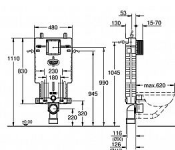

Grohe Uniset 38643001 modul pro WC s EPS krytem splachovací nádrž GD 2, 6 - 9 l

» Koupelny a WC » WC + sedátka + moduly » Moduly

[Grohe](#)

Balení	1,0000
Množství skladem	1,00
Rezervováno	1,00
Kód produktu	34575
EAN	4005176865411

Uniset pro WC Splachovací nádrž GD 2

odhlučněný EPS-modul pro obezdění
830 x 470 x 130 mm
kolejnicový adaptér pro upevnění modulu
pro jednotlivou montáž nebo montáž na kolejnici
nástěnná kolejnice s upevňovacím materiálem pro jednotlivou montáž
2 úchyty pro WC
rozteč šroubů 180/230 mm
upevnění keramiky
odpadní koleno Ø90 mm
hloubkově nastavitelné
redukce Ø90/110 mm
přívodní a odpadní souprava
splachovací nádrž 6 - 9 l
nastaveno z výroby na 6 l - 3 l
pneumatický odtokový ventil nabízí 3 režimy chodu: 2-činné splachování, anebo start/stop a nebo nepřerušitelné (pouze start)
možnost dopojení přívodu vody zleva/zprava/zezadu nebo shora
skupina armatur I - nízká hlučnost
izolováno od kondenzující vody
přípojka vody DN 15 s integrovaným rohovým ventilem a šroubovým spojem bez použití náradí
pro vertikální nebo horizontální použití
pro instalaci není třeba náradí
kontrolní hřídele včetně ochrany během fáze výstavby
revizní otvor 40 911 000 pro malá ovládací tlačítka je nutné objednat zvlášť
příprava pro instalaci sprchové toalety pomocí sady 40 899 000 (je nutné objednat zvlášť)

Dostupnost:

Na dotaz