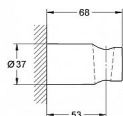

# Grohe Tempesta 27594000 nástěnný držák sprchy - chrom

» Koupelny a WC » Příslušenství

[Grohe](#)

Balení	1,0000
Kód produktu	18737
EAN	4005176895920

Pořízením nástěnného držáku ruční sprchy GROHE New Tempesta Cosmopolitan získáte stabilní, komfortní a flexibilní prvek do vaší sprchy - a konzistentní styl interiéru. Tento držák bez možnosti nastavení je vyroben z robustního, avšak esteticky atraktivního chromového povrchu GROHE StarLight, který je odolný vůči poškrábání i usazování nečistot.