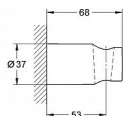

Grohe Tempesta 27594000 nástěnný držák sprchy - chrom

» Koupelny a WC » Příslušenství

[Grohe](#)

Balení	1,0000
Kód produktu	18737
EAN	4005176895920

Pořízením nástěnného držáku ruční sprchy GROHE New Tempesta Cosmopolitan získáte stabilní, komfortní a flexibilní prvek do vaší sprchy - a konzistentní styl interiéru. Tento držák bez možnosti nastavení je vyroben z robustního, avšak esteticky atraktivního chromového povrchu GROHE StarLight, který je odolný vůči poškrábání i usazování nečistot.

typ: držák
série: Tempesta
design: oblý
barva: chrom

Dostupnost:

Na dotaz

Parametry zboží

Výrobce	Grohe