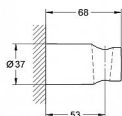

Grohe Tempesta 27594000 nástěnný držák sprchy - chrom

» Koupelny a WC » Příslušenství

[Grohe](#)

Balení	1,0000
Kód produktu	18737
EAN	4005176895920

Pořízením nástěnného držáku ruční sprchy GROHE New Tempesta Cosmopolitan získáte stabilní, komfortní a flexibilní prvek do vaší sprchy - a konzistentní styl interiéru. Tento držák bez možnosti nastavení je vyroben z robustního, avšak esteticky atraktivního chromového povrchu GROHE StarLight, který je odolný vůči poškrábání i usazování nečistot.

typ: držák
série: Tempesta
design: oblý
barva: chrom

Dostupnost:

Na dotaz