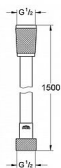

# Grohe Silverflex 28364001 sprchová hadice 150cm

» Koupelny a WC » Sprchy, sprchový program » Sprchy » Sprchové hadice

[Grohe](#)

Balení	1,0000
Kód produktu	13257
EAN	4005176933271

- 1500 mm
- DN 15 x DN 15
- sprchová hadice s hladkým povrchem
- lehce udržovatelná, flexibilní
- Twistfree - otočný kónus s flexibilním a oboustranným závitem proti překroucení
- GROHE StarLight chromový povrch