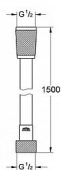

Grohe Silverflex 28364001 sprchová hadice 150cm

» Koupelny a WC » Sprchy, sprchový program » Sprchy » Sprchové hadice

[Grohe](#)

Balení	1,0000
Kód produktu	13257
EAN	4005176933271

- 1500 mm
- DN 15 x DN 15
- sprchová hadice s hladkým povrchem
- lehce udržovatelná, flexibilní
- Twistfree - otočný kónus s flexibilním a oboustranným závitem proti překroucení
- GROHE StarLight chromový povrch