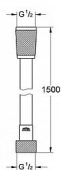

# Grohe Silverflex 28364001 sprchová hadice 150cm

» Koupelny a WC » Sprchy, sprchový program » Sprchy » Sprchové hadice

[Grohe](#)

Balení	1,0000
Kód produktu	13257
EAN	4005176933271

- 1500 mm
- DN 15 x DN 15
- sprchová hadice s hladkým povrchem
- lehce udržovatelná, flexibilní
- Twistfree - otočný kónus s flexibilním a oboustranným závitem proti překroucení
- GROHE StarLight chromový povrch