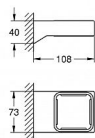

Grohe Selection Cube 40865000 držák víceúčelový

» Koupelny a WC » Koupelnové doplňky

[Grohe](#)

Balení	1,0000
Kód produktu	40933
EAN	4005176378140

Držák pro misku na mýdlo, dávkovač mýdla nebo skleničky na kartáčky.

Materiál: kov
Montáž: vrtáním
pro Selection Cube skleničku (40 789 000), Selection Cube misku na mýdlo (40 806 000) nebo Selection Cube dávkovač tekutého mýdla (40 805 000)
skryté upevnění
GROHE StarLight chromový povrch

Dostupnost: Na dotaz