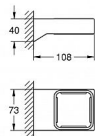

Grohe Selection Cube 40865000 držák víceúčelový

» Koupelny a WC » Koupelnové doplňky

[Grohe](#)

Balení	1,0000
Kód produktu	40933
EAN	4005176378140

Držák pro misku na mýdlo, dávkovač mýdla nebo skleničky na kartáčky.

Materiál: kov
Montáž: vrtáním
pro Selection Cube skleničku (40 789 000), Selection Cube misku na mýdlo (40 806 000) nebo Selection Cube dávkovač tekutého mýdla (40 805 000)
skryté upevnění
GROHE StarLight chromový povrch

Dostupnost:

Na dotaz

Parametry zboží

Výrobce	Grohe