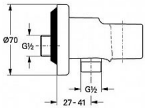

Grohe Relexa 28628000 vývod sprchy s kulatým držákem - chrom

» Koupelny a WC » Příslušenství

[Grohe](#)

Balení	1,0000
Kód produktu	34756
EAN	4005176041396

s nástěnným držákem sprchy
vnější závit
GROHE StarLight chromový povrch