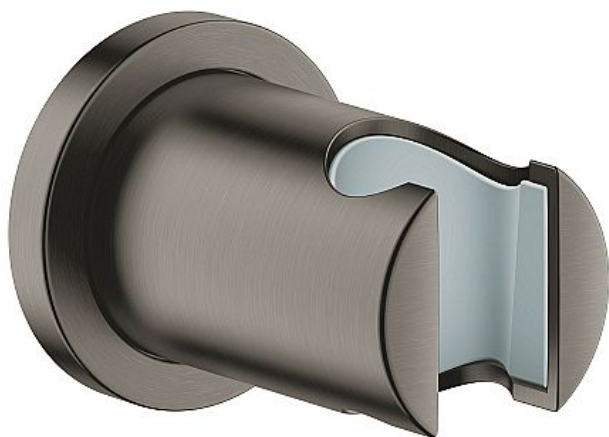

# Grohe Rainshower 27074AL0 nástěnný držák sprchy pevný s kulatou rozetkou, kartáčovaný Hard Graphite

» Koupeln a WC » Příslušenství

[Grohe](#)

|              |               |
|--------------|---------------|
| Balení       | 1,0000        |
| Kód produktu | 37267         |
| EAN          | 4005176339004 |

Nástěnný držák sprchy

pevný  
s kulatou rozetkou  
GROHE StarLight povrch

Dostupnost:

Na dotaz