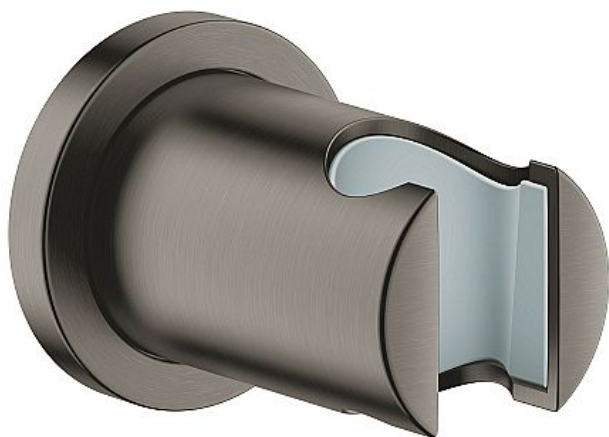

Grohe Rainshower 27074AL0 nástěnný držák sprchy pevný s kulatou rozetkou, kartáčovaný Hard Graphite

» Koupeln a WC » Příslušenství

[Grohe](#)

Balení	1,0000
Kód produktu	37267
EAN	4005176339004

Nástěnný držák sprchy

pevný
s kulatou rozetkou
GROHE StarLight povrch

Dostupnost:

Na dotaz

Parametry zboží

Výrobce	Grohe
---------	-------