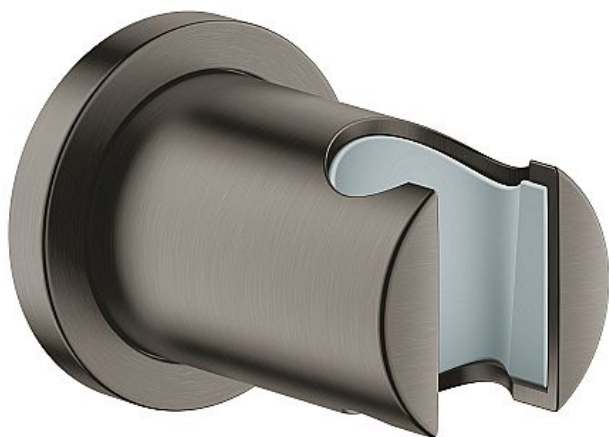

Grohe Rainshower 27074AL0 nástěnný držák sprchy pevný s kulatou rozetkou, kartáčovaný Hard Graphite

» Koupeln a WC » Příslušenství

[Grohe](#)

Balení	1,0000
Kód produktu	37267
EAN	4005176339004

Nástěnný držák sprchy

pevný
s kulatou rozetkou
GROHE StarLight povrch

Dostupnost:

Na dotaz