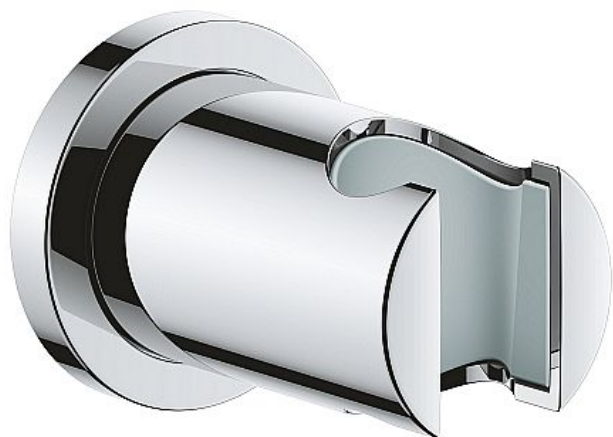

Grohe Rainshower 27074000 nástěnný držák sprchy pevný s kulatou rozetkou, chrom

» Koupelny a WC » Příslušenství

[Grohe](#)

Balení	1,0000
Kód produktu	35953
EAN	4005176833083

Rainshower
Nástěnný držák sprchy

pevný
s kulatou rozetkou
GROHE StarLight chromový povrch

Dostupnost: Na dotaz

Parametry zboží

Výrobce	Grohe
---------	-------