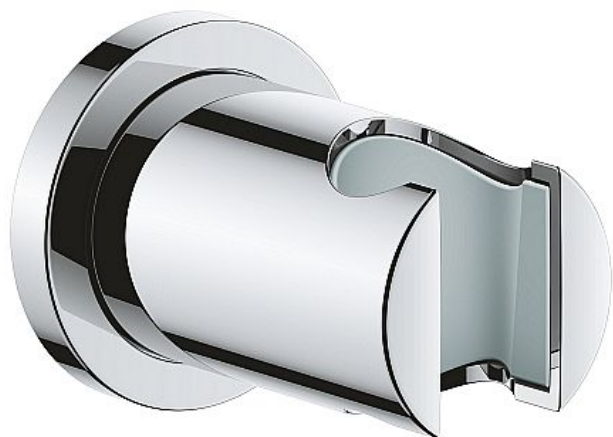

# Grohe Rainshower 27074000 nástěnný držák sprchy pevný s kulatou rozetkou, chrom

» Koupelny a WC » Příslušenství

[Grohe](#)

Balení	1,0000
Kód produktu	35953
EAN	4005176833083

Rainshower  
Nástěnný držák sprchy

pevný  
s kulatou rozetkou  
GROHE StarLight chromový povrch

Dostupnost: Na dotaz