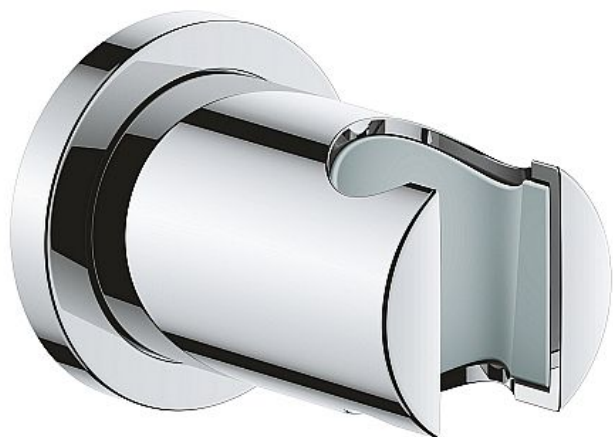

Grohe Rainshower 27074000 nástěnný držák sprchy pevný s kulatou rozetkou, chrom

» Koupelny a WC » Příslušenství

[Grohe](#)

| | |
|--------------|---------------|
| Balení | 1,0000 |
| Kód produktu | 35953 |
| EAN | 4005176833083 |

Rainshower
Nástěnný držák sprchy

pevný
s kulatou rozetkou
GROHE StarLight chromový povrch

Dostupnost:

Na dotaz