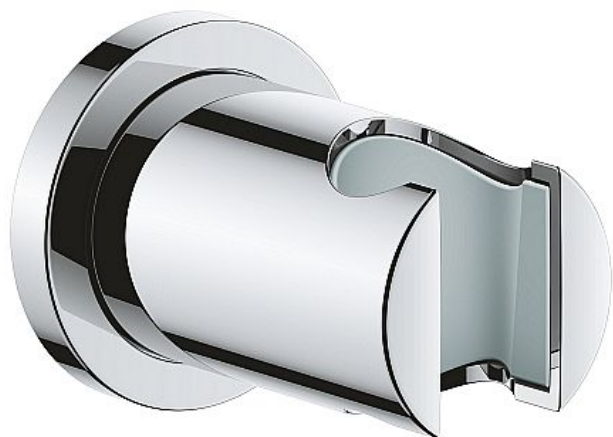

# Grohe Rainshower 27074000 nástěnný držák sprchy pevný s kulatou rozetkou, chrom

» Koupelny a WC » Příslušenství

[Grohe](#)

Balení	1,0000
Kód produktu	35953
EAN	4005176833083

Rainshower  
Nástěnný držák sprchy

pevný  
s kulatou rozetkou  
GROHE StarLight chromový povrch

Dostupnost:

Na dotaz