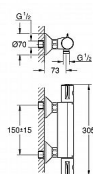

Grohe Grohtherm 34558000 termostatická nástěnná sprchová baterie - chrom

» Koupelny a WC » Vodovodní baterie » Sprchové baterie

[Grohe](#)

Balení	1,0000
Kód produktu	8587
EAN	4005176310089

typ: sprchová
umístění: nástěnná
ovládání baterie: termostatická
rozteč (cm): 15
design: oblý
barva: chrom
ovládání výpusti: ne

Vlastnosti produktu

montáž baterie na stěnu
GROHE SafeStop bezpečnostní zarážka při 38°C
GROHE SafeStop Plus volitelný omezovač teploty při 43°C
kompaktní kartuše s termoprvkem
integrovaný uzávěr smíšené vody
ovládání průtoku s úsporným tlačítkem a individuálně nastavitelnou úspornou zarážkou
keramický vršek DN 15, 180°
výstup sprchy dole DN 15
síťka na nečistoty
integrované zpětné klapky
zajištěno proti zpětnému toku S-přípojky
kovová rozeta
minimální tlak 1,0 bar

Dostupnost:

Na dotaz