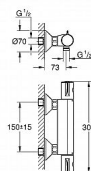

Grohe Grohtherm 34558000 termostatická nástěnná sprchová baterie - chrom

» Koupelny a WC » Vodovodní baterie » Sprchové baterie

[Grohe](#)

Balení	1,0000
Kód produktu	8587
EAN	4005176310089

typ: sprchová
umístění: nástěnná
ovládání baterie: termostatická
rozteč (cm): 15
design: oblý
barva: chrom
ovládání výpusti: ne

Vlastnosti produktu

montáž baterie na stěnu
GROHE SafeStop bezpečnostní zarážka při 38°C
GROHE SafeStop Plus volitelný omezovač teploty při 43°C
kompaktní kartuše s termoprvkem
integrovaný uzávěr smíšené vody
ovládání průtoku s úsporným tlačítkem a individuálně
nastavitelnou úspornou zarážkou
keramický vršek DN 15, 180°
výstup sprchy dole DN 15
síťka na nečistoty
integrované zpětné klapky
zajištěno proti zpětnému toku S-přípojky
kovová rozeta
minimální tlak 1,0 bar

Dostupnost:

Parametry zboží

Na dotaz

Výrobce

Grohe