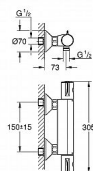

Grohe Grohtherm 34558000 termostatická nástěnná sprchová baterie - chrom

» Koupelny » Vodovodní baterie » Sprchové baterie

[Grohe](#)

Balení	1,00 ks
Množství skladem	0,00
Rezervováno	0,00
Kód produktu	8587
EAN	4005176310089

typ: sprchová
umístění: nástěnná
ovládání baterie: termostatická
rozteč (cm): 15
design: oblý
barva: chrom
ovládání výpusti: ne

Vlastnosti produktu

montáž baterie na stěnu
GROHE SafeStop bezpečnostní zarážka při 38°C
GROHE SafeStop Plus volitelný omezovač teploty při 43°C
kompaktní kartuše s termoprvkem
integrováný uzávěr smíšené vody
ovládání průtoku s úsporným tlačítkem a individuálně nastavitelnou úspornou zarážkou
keramický vršek DN 15, 180°
výstup sprchy dole DN 15
síťka na nečistoty
integrováné zpětné klapky
zajištěno proti zpětnému toku S-přípojky
kovová rozeta
minimální tlak 1,0 bar

Cena bez DPH	3 609,29 Kč
Cena s DPH	4 367,24 Kč

Dostupnost: Na dotaz