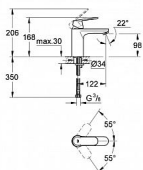

Grohe Eurosmart Cosmopolitan 23327000 baterie stojánková umyvadlová

» Koupelny a WC » Vodovodní baterie » Umyvadlové baterie

[Grohe](#)

Balení	1,0000
Kód produktu	40935
EAN	4005176934094

Stojánková umyvadlová vyšší baterie Grohe Eurosmart, bez výpusti.

- jednotvorová montáž
- kovová ovládací páka
- keramická kartuše s technologií GROHE SilkMove 35 mm
- variabilně nastavitelný omezovač průtoku
- GROHE Long-Life Shine chromový povrch
- GROHE Water Saving perlátor 5,7 l/min
- GROHE FastFixation rychlomontážní systém
- hladké tělo
- flexi připojovací hadičky
- doporučený minimální tlak vody 1,0 bar
- omezovač teploty na objednávku (46 375)

typ: umyvadlová
umístění: stojánková
ovládání baterie: páková
série: Eurosmart
výška (cm): 16,8
výška výtoku (cm): 9,8
design: oblý
barva: chrom
ovládání výpusti: ne

Dostupnost:

Parametry zboží

Na dotaz

Výrobce

Grohe