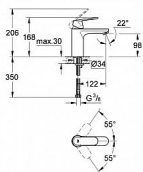

Grohe Eurosmart Cosmopolitan 23327000 baterie stojánková umyvadlová

» Koupelny a WC » Vodovodní baterie » Umyvadlové baterie

[Grohe](#)

Balení	1,0000
Kód produktu	40935
EAN	4005176934094

Stojánková umyvadlová vyšší baterie Grohe Eurosmart, bez výpusti.

- jednotvorová montáž
- kovová ovládací páka
- keramická kartuše s technologií GROHE SilkMove 35 mm
- variabilně nastavitelný omezovač průtoku
- GROHE Long-Life Shine chromový povrch
- GROHE Water Saving perlátor 5,7 l/min
- GROHE FastFixation rychlomontážní systém
- hladké tělo
- flexi připojovací hadičky
- doporučený minimální tlak vody 1,0 bar
- omezovač teploty na objednávku (46 375)

typ: umyvadlová
umístění: stojánková
ovládání baterie: páková
série: Eurosmart
výška (cm): 16,8
výška výtoku (cm): 9,8
design: oblý
barva: chrom
ovládání výpusti: ne

Dostupnost:

Na dotaz