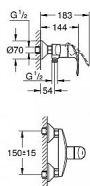

# Grohe Eurosmart 33555002 sprchová nástěnná baterie - chrom

» Koupelny » Vodovodní baterie » Sprchové baterie

[Grohe](#)

Balení	1,0000
Kód produktu	31606
EAN	4005176862304

Páková sprchová baterie

typ: sprchová  
umístění: nástěnná  
ovládání baterie: páková  
série: Eurosmart  
rozteč (cm): 15  
design: oblý  
barva: chrom  
ovládání výpusti: ne  
omezovač průtoku: 20l/min

- GROHE SilkMove keramická kartuše 35 mm
- s omezovačem teploty
- GROHE StarLight chromový povrch
- variabilně nastavitelný omezovač průtoku
- výstup sprchy dole DN 15
- s integrovanou zpětnou klapkou
- kovové nástěnné rozety
- zajištěno proti zpětnému toku