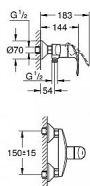

Grohe Eurosmart 33555002 sprchová nástěnná baterie - chrom

» Koupelny a WC » Vodovodní baterie » Sprchové baterie

[Grohe](#)

Balení	1,0000
Kód produktu	31606
EAN	4005176862304

Páková sprchová baterie

typ: sprchová
umístění: nástěnná
ovládání baterie: páková
série: Eurosmart
rozteč (cm): 15
design: oblý
barva: chrom
ovládání výpusti: ne
omezovač průtoku: 20l/min

- GROHE SilkMove keramická kartuše 35 mm
- s omezovačem teploty
- GROHE StarLight chromový povrch
- variabilně nastavitelný omezovač průtoku
- výstup sprchy dole DN 15
- s integrovanou zpětnou klapkou
- kovové nástěnné rozety
- zajištěno proti zpětnému toku