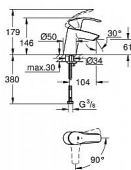

Grohe Eurosmart 32154002 páková umyvadlová baterie - chrom

» Koupelny a WC » Vodovodní baterie » Umyvadlové baterie

[Grohe](#)

Balení	1,0000
Kód produktu	32573
EAN	4005176862113

Jednou z předností baterie je technologie GROHE SilkMove ES, která zaručuje, že při středové poloze páky teče pouze studená voda. Dochází tak k významným úsporám elektrické energie. Elegantní ovládací páka se mimořádně lehce ovládá a vy tak budete mít vodu vždy pod kontrolou. A nezapomeňme ani na integrovanou úspornou technologii GROHE EcoJoy, která snižuje spotřebu vody až o 50 % prostřednictvím speciálního tlačítka. Snižíte tak zátěž na životní prostředí i svou peněženku. Tato baterie GROHE Eurosmart neobsahuje integrovanou odtokovou soupravu, takže je ideální pro ty, co hledají ničím nenarušenou baterii s hladkým tělem. Baterie se vyznačuje vysokou odolností a mimořádně snadnou údržbou, a to díky zářivému povrchu GROHE StarLight, který také zajišťuje atraktivní design. Díky našemu snadnému instalačnímu systému vám navíc montáž této baterie zabere minimum času a námahy.

typ: umyvadlová
umístění: stojánková
ovládání baterie: páková
série: Eurosmart
výška (cm): 14,6
výška výtoku (cm): 5,6
design: oblý
barva: chrom
materiál: mosaz
ovládání výpusti: ne

jednotvorová montáž
kovová ovládací páka
GROHE SilkMove Energy Saving 35 mm keramická kartuše s funkcí Energy Saving při studeném startu
variabilně nastavitelný omezovač průtoku s omezovačem teplot
GROHE Long-Life Shine chromový povrch
GROHE Water Saving perlátor 5,7 l/min
GROHE FastFixation rychlomontážní systém
hladké tělo
flexi připojovací hadičky