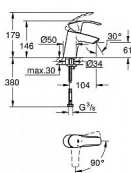

Grohe Eurosmart 32154002 páková umyvadlová baterie - chrom

» Koupelny a WC » Vodovodní baterie » Umyvadlové baterie

[Grohe](#)

Balení	1,0000
Kód produktu	32573
EAN	4005176862113

Jednou z předností baterie je technologie GROHE SilkMove ES, která zaručuje, že při středové poloze páky teče pouze studená voda. Dochází tak k významným úsporám elektrické energie. Elegantní ovládací páka se mimořádně lehce ovládá a vy tak budete mít vodu vždy pod kontrolou. A nezapomeňme ani na integrovanou úspornou technologii GROHE EcoJoy, která snižuje spotřebu vody až o 50 % prostřednictvím speciálního tlačítka. Snižíte tak zátěž na životní prostředí i svou peněženku. Tato baterie GROHE Eurosmart neobsahuje integrovanou odtokovou soupravu, takže je ideální pro ty, co hledají ničím nenarušenou baterii s hladkým tělem. Baterie se vyznačuje vysokou odolností a mimořádně snadnou údržbou, a to díky zářivému povrchu GROHE StarLight, který také zajišťuje atraktivní design. Díky našemu snadnému instalačnímu systému vám navíc montáž této baterie zabere minimum času a námahy.

typ: umyvadlová
umístění: stojánková
ovládání baterie: páková
série: Eurosmart
výška (cm): 14,6
výška výtoku (cm): 5,6
design: oblý
barva: chrom
materiál: mosaz
ovládání výpusti: ne

jednotvorová montáž
kovová ovládací páka
GROHE SilkMove Energy Saving 35 mm keramická kartuše s funkcí Energy Saving při studeném startu
variabilně nastavitelný omezovač průtoku s omezovačem teplot
GROHE Long-Life Shine chromový povrch
GROHE Water Saving perlátor 5,7 l/min
GROHE FastFixation rychlomontážní systém
hladké tělo
flexi připojovací hadičky