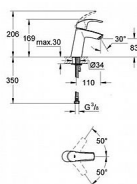

Grohe Eurosmart 23324001 páková umyvadlová baterie - chrom

» Koupelny a WC » Vodovodní baterie » Umyvadlové baterie

[Grohe](#)

Balení	1,0000
Kód produktu	19967
EAN	4005176934520

Páková umyvadlová baterie DN 15, velikost M

jednotvorová montáž
kovová páka
GROHE SilkMove keramická kartuše 28 mm
s omezovačem teploty
GROHE StarLight chromový povrch
GROHE EcoJoy perlátor 5,7 l/min
GROHE QuickFix rychlomontážní systém
hladké tělo
flexi připojovací hadičky

Dostupnost:

Na dotaz