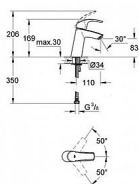

Grohe Eurosmart 23324001 páková umyvadlová baterie - chrom

» Koupelny a WC » Vodovodní baterie » Umyvadlové baterie

[Grohe](#)

Balení	1,0000
Kód produktu	19967
EAN	4005176934520

Páková umyvadlová baterie DN 15, velikost M

jednotvorová montáž
kovová páka
GROHE SilkMove keramická kartuše 28 mm
s omezovačem teploty
GROHE StarLight chromový povrch
GROHE EcoJoy perlátor 5,7 l/min
GROHE QuickFix rychlomontážní systém
hladké tělo
flexi připojovací hadičky

Dostupnost:

Na dotaz

Parametry zboží

Výrobce	Grohe