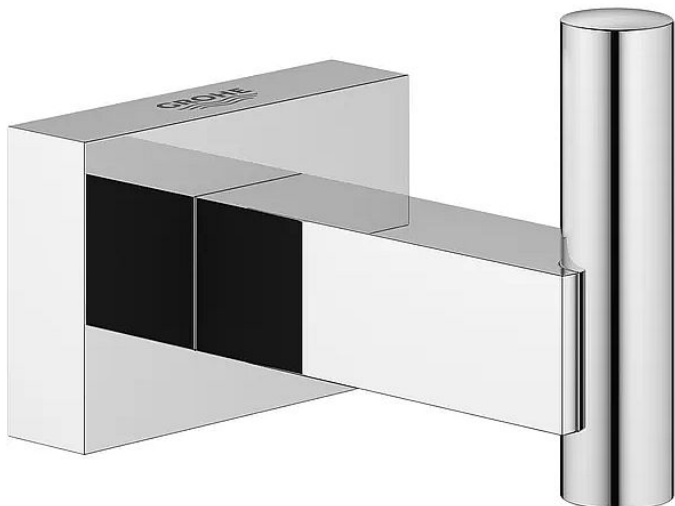

Grohe Essentials Cube 40511001 jednoduchý háček, chrom

» Koupelny a WC » Koupelnové doplňky

[Grohe](#)

Balení	1,0000
Kód produktu	40918
EAN	4005176324475

Jednoduchý háček Grohe Essentials Cube, skryté upevnění, chrom.