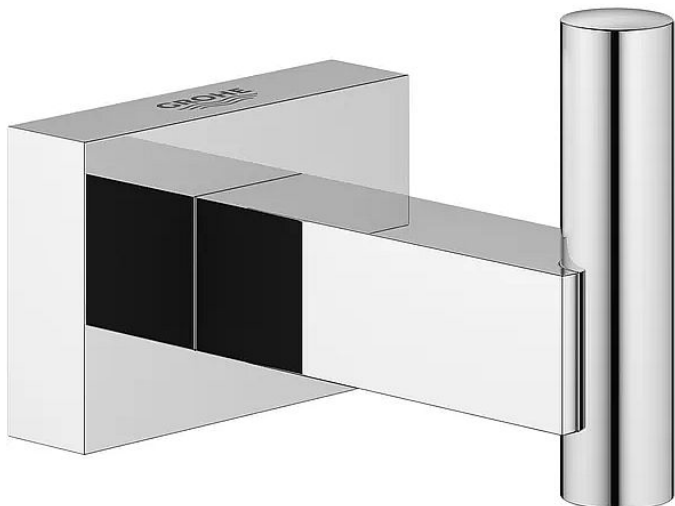

# Grohe Essentials Cube 40511001 jednoduchý háček, chrom

» Koupelny a WC » Koupelnové doplňky

[Grohe](#)

Balení	1,0000
Kód produktu	40918
EAN	4005176324475

Jednoduchý háček Grohe Essentials Cube, skryté upevnění, chrom.