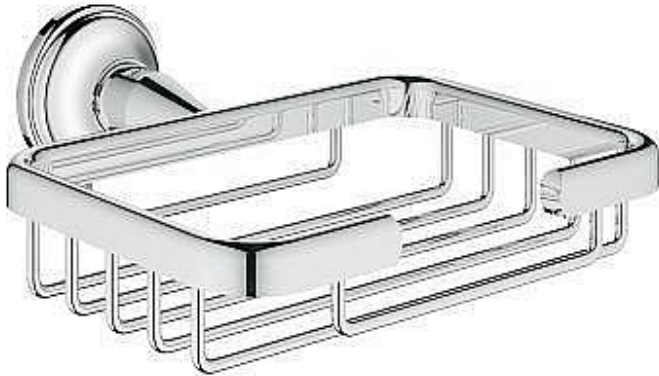

Grohe Essentials Authentic 40659001 rohová polička, malá

» Koupelny a WC » Koupelnové doplňky

[Grohe](#)

Balení	1,0000
Kód produktu	36019
EAN	4005176324376

Nástěnná mýdlenka

materiál: kov
skryté upevnění
GROHE StarLight chromový povrch