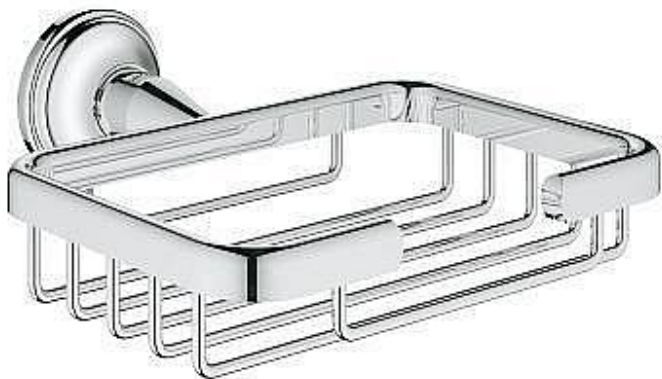

Grohe Essentials Authentic 40659001 rohová polička, malá

» Koupelny a WC » Koupelnové doplňky

[Grohe](#)

Balení	1,0000
Kód produktu	36019
EAN	4005176324376

Nástěnná mýdlenka

materiál: kov
skryté upevnění
GROHE StarLight chromový povrch