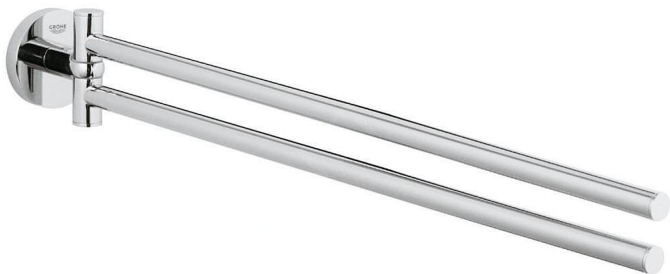

# Grohe Essentials 40371001 držák na ručníky, 2 nastavitelná ramena 439 mm, chrom

» Koupelny a WC » Koupelnové doplňky

[Grohe](#)

Balení	1,0000
Kód produktu	37680
EAN	4005176326318

Essentials  
Držák na ručníky  
materiál: kov  
2 nastavitelná ramena  
449 mm  
skryté upevnění  
GROHE StarLight chromový povrch