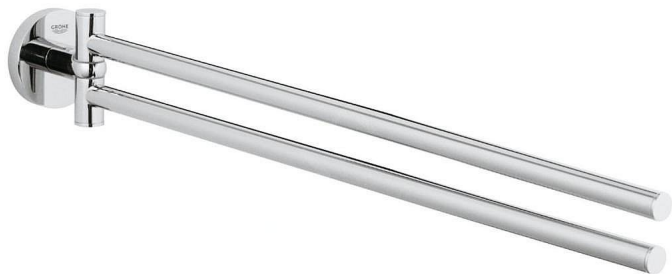

Grohe Essentials 40371001 držák na ručníky, 2 nastavitelná ramena 439 mm, chrom

» Koupelny a WC » Koupelnové doplňky

[Grohe](#)

Balení	1,0000
Kód produktu	37680
EAN	4005176326318

Essentials
Držák na ručníky
materiál: kov
2 nastavitelná ramena
449 mm
skryté upevnění
GROHE StarLight chromový povrch