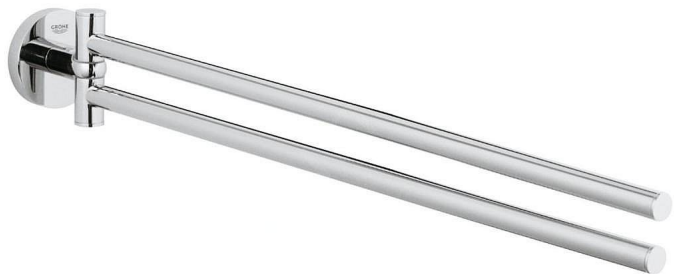

Grohe Essentials 40371001 držák na ručníky, 2 nastavitelná ramena 439 mm, chrom

» Koupelny a WC » Koupelnové doplňky

[Grohe](#)

Balení	1,0000
Kód produktu	37680
EAN	4005176326318

Essentials
Držák na ručníky
materiál: kov
2 nastavitelná ramena
449 mm
skryté upevnění
GROHE StarLight chromový povrch