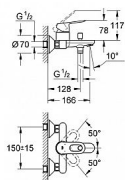

Grohe BauLoop 23341000 vanová nástěnná baterie - chrom

» Koupelny a WC » Vodovodní baterie » Vanové baterie

[Grohe](#)

Balení	1,0000
Kód produktu	2409
EAN	4005176934469

typ - vanová
umístění - nástěnná
ovládání baterie - páková
série - Bauloop
rozteč (cm) - 15
design - oblý
barva - chrom

montáž na stěnu
kovová páka
GROHE Longlife 46 mm keramická kartuše
GROHE StarLight chromový povrch
variabilně nastavitelný omezovač průtoku
automatické přepínání: vana/sprcha
vpuštění s perlátorem
výstup sprchy dole DN 15 s integrovanou zpětnou klapkou
S-přípojky
kovová nástěnná rozeta
zajištěno proti zpětnému toku