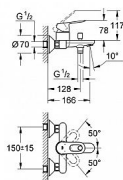

Grohe BauLoop 23341000 vanová nástěnná baterie - chrom

» Koupelny a WC » Vodovodní baterie » Vanové baterie

[Grohe](#)

Balení	1,0000
Kód produktu	2409
EAN	4005176934469

typ - vanová
umístění - nástěnná
ovládání baterie - páková
série - Bauloop
rozteč (cm) - 15
design - oblý
barva - chrom

montáž na stěnu
kovová páka
GROHE Longlife 46 mm keramická kartuše
GROHE StarLight chromový povrch
variabilně nastavitelný omezovač průtoku
automatické přepínání: vana/sprcha
vpusť s perlátorem
výstup sprchy dole DN 15 s integrovanou zpětnou klapkou
S-přípojky
kovová nástěnná rozeta
zajištěno proti zpětnému toku