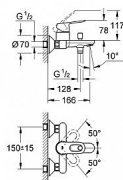

Grohe BauLoop 23341000 vanová nástěnná baterie - chrom

» Koupelny a WC » Vodovodní baterie » Vanové baterie

[Grohe](#)

Balení	1,0000
Kód produktu	2409
EAN	4005176934469

typ - vanová
umístění - nástěnná
ovládání baterie - páková
série - Bauloop
rozteč (cm) - 15
design - oblý
barva - chrom

montáž na stěnu
kovová páka
GROHE Longlife 46 mm keramická kartuše
GROHE StarLight chromový povrch
variabilně nastavitelný omezovač průtoku
automatické přepínání: vana/sprcha
vpušť s perlátorem
výstup sprchy dole DN 15 s integrovanou zpětnou klapkou
S-přípojky
kovová nástěnná rozeta
zajištěno proti zpětnému toku