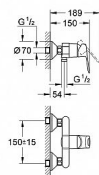

Grohe BauLoop 23340000 sprchová nástěnná baterie DN15 - chrom

» Koupelny a WC » Vodovodní baterie » Sprchové baterie

[Grohe](#)

Balení	1,0000
Kód produktu	12535
EAN	4005176934445

rozteč 150
montáž na stěnu
kovová páka
GROHE Longlife 46 mm keramická kartuše
GROHE StarLight chromový povrch
variabilně nastavitelný omezovač průtoku
výstup sprchy dole DN 15 s integrovanou zpětnou klapkou
S-přípojky
kovová nástěnná rozeta
zajištěno proti zpětnému toku