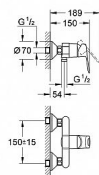

Grohe BauLoop 23340000 sprchová nástěnná baterie DN15 - chrom

» Koupelny » Vodovodní baterie » Sprchové baterie

[Grohe](#)

Balení	1,00 ks
Množství skladem	0,00
Rezervováno	0,00
Kód produktu	12535
EAN	4005176934445

rozteč 150
montáž na stěnu
kovová páka
GROHE Longlife 46 mm keramická kartuše
GROHE StarLight chromový povrch
variabilně nastavitelný omezovač průtoku
výstup sprchy dole DN 15 s integrovanou zpětnou klapkou
S-přípojky
kovová nástěnná rozeta
zajištěno proti zpětnému toku

Cena bez DPH	1 576,61 Kč
Cena s DPH	1 907,70 Kč

Dostupnost: Na dotaz