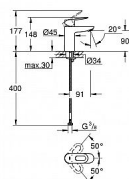

Grohe BauLoop 23337000 páková umyvadlová baterie bez výpusti

» Koupelny a WC » Vodovodní baterie » Umyvadlové baterie

[Grohe](#)

Balení	1,0000
Množství skladem	5,00
Kód produktu	28094
EAN	4005176934414

jednotvorová montáž
kovová páka
GROHE Longlife 28 mm keramická kartuše
GROHE StarLight chromový povrch
GROHE EcoJoy technologie pro nízkou spotřebu vody a
perfektní průtok
GROHE EcoJoy perlátor 5,7 l/min
rychlomontážní systém
hladké tělo
flexi připojovací hadičky
minimální tlak 1,0 bar