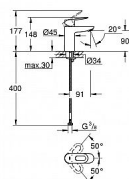

Grohe BauLoop 23337000 páková umyvadlová baterie bez výpusti

» Koupelny a WC » Vodovodní baterie » Umyvadlové baterie

[Grohe](#)

Balení	1,0000
Kód produktu	28094
EAN	4005176934414

jednotvorová montáž
kovová páka
GROHE Longlife 28 mm keramická kartuše
GROHE StarLight chromový povrch
GROHE EcoJoy technologie pro nízkou spotřebu vody a
perfektní průtok
GROHE EcoJoy perlátor 5,7 l/min
rychlomontážní systém
hladké tělo
flexi připojovací hadičky
minimální tlak 1,0 bar