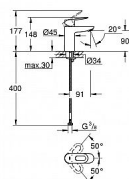

Grohe BauLoop 23337000 páková umyvadlová baterie bez výpusti

» Koupelny a WC » Vodovodní baterie » Umyvadlové baterie

[Grohe](#)

Balení	1,0000
Kód produktu	28094
EAN	4005176934414

jednotvorová montáž
kovová páka
GROHE Longlife 28 mm keramická kartuše
GROHE StarLight chromový povrch
GROHE EcoJoy technologie pro nízkou spotřebu vody a perfektní průtok
GROHE EcoJoy perlátor 5,7 l/min
rychlomontážní systém
hladké tělo
flexi připojovací hadičky
minimální tlak 1,0 bar