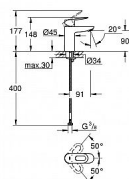

Grohe BauLoop 23337000 páková umyvadlová baterie bez výpusti

» Koupelny a WC » Vodovodní baterie » Umyvadlové baterie

[Grohe](#)

Balení	1,0000
Množství skladem	3,00
Kód produktu	28094
EAN	4005176934414

jednotvorová montáž
kovová páka
GROHE Longlife 28 mm keramická kartuše
GROHE StarLight chromový povrch
GROHE EcoJoy technologie pro nízkou spotřebu vody a
perfektní průtok
GROHE EcoJoy perlátor 5,7 l/min
rychlomontážní systém
hladké tělo
flexi připojovací hadičky
minimální tlak 1,0 bar