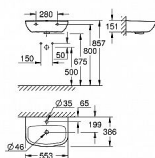

Grohe Bau Ceramic 39440000 umyvadlo závěsné 553x386mm - alpská bílá

» Koupelny a WC » Umyvadla a umývatka

[Grohe](#)

Balení	1,0000
Kód produktu	40934
EAN	4005176405976

KLÍČOVÉ VLASTNOSTI

- závěsné
- 1 otvor na baterii
- s přepadem
- 553 x 386 mm
- glazovaná hladká keramika
- bílá alpská