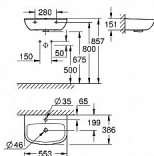

Grohe Bau Ceramic 39440000 umyvadlo závěsné 553x386mm - alpská bílá

» Koupelny a WC » Umyvadla a umývatka

[Grohe](#)

Balení	1,0000
Kód produktu	40934
EAN	4005176405976

KLÍČOVÉ VLASTNOSTI

- závěsné
- 1 otvor na baterii
- s přepadem
- 553 x 386 mm
- glazovaná hladká keramika
- bílá alpská