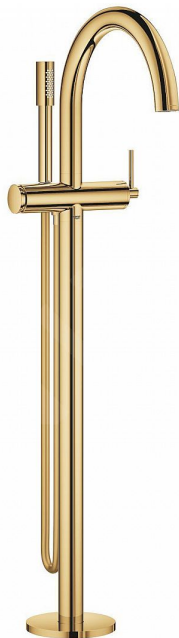

Grohe Atrio 32653GL3 páková vanová baterie s montáží do podlahy

» Koupelny a WC » Vodovodní baterie » Vanové baterie

[Grohe](#)

Balení	1,0000
Kód produktu	35999
EAN	4005176492709

montáž do podlahy, na montážní set
GROHE SilkMove keramická kartuše 35 mm
s omezovačem teploty
GROHE PVD povrch
automatické přepínání: vana/sprcha
vpušť s perlátorem
rozpětí 301 mm
integrována zpětná klapka ve výstupu sprchy DN 15
zajištěno proti zpětnému toku
s držákem sprchy a sprchovou hadicí Silverflex 1250 mm
s kovovou ruční sprchou Sena Stick
normální sprška
GROHE EcoJoy omezovač průtoku 6,8 l/min
GROHE DreamSpray perfektní vodní paprsky
GROHE StarLight chromový povrch
GROHE SpeedClean odstranění vodního kamene
přetřením
vnitřní WaterGuide pro delší životnost