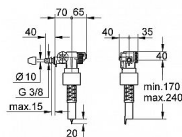

Grohe 37095000 napouštěcí ventil

» Koupelny a WC » Sifony, vpusti, lapače, podlahové žlaby, napouštěcí/vypouštěcí ventily

[Grohe](#)

Balení	1,0000
Kód produktu	20108
EAN	4005176145124

Pro vysoko a nízko zavěšené splachovací nádrže z plastu, keramiky nebo litiny.
univerzální použití
bez distančního kusu
odnímatelná krytka a škrtidlo
možnost zkrácení max.o 100 mm