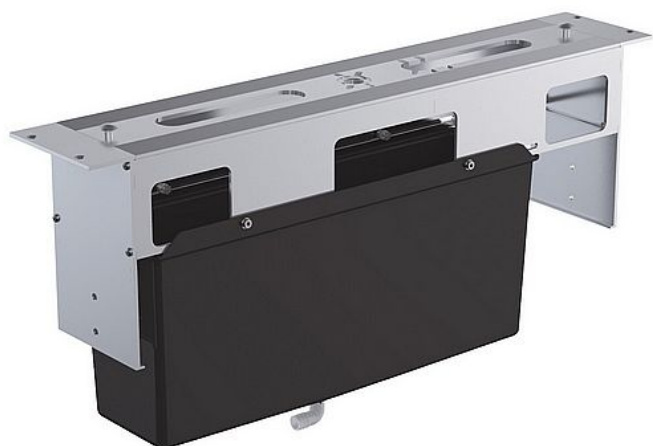

Grohe 29037000 spodní díl 4/5-otvor.vanové baterie na okraj vany

» Koupelny a WC » Příslušenství

[Grohe](#)

Balení	1,0000
Kód produktu	22334
EAN	4005176865749

- základní rám pro instalaci pod obklad

Set obsahuje:

základní rám
záchytný systém s integrovaným odpadem pro zatékající vodu
krytky šroubů jsou vždy v chromové barvě

Dostupnost: Na dotaz