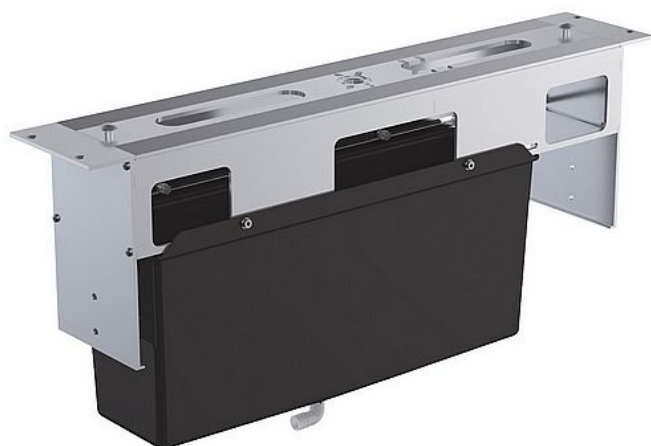

Grohe 29037000 spodní díl 4/5-otvor.vanové baterie na okraj vany

» Koupelny a WC » Příslušenství

[Grohe](#)

Balení	1,0000
Kód produktu	22334
EAN	4005176865749

- základní rám pro instalaci pod obklad

Set obsahuje:

základní rám
záchytný systém s integrovaným odpadem pro zatékající vodu
krytky šroubů jsou vždy v chromové barvě

Dostupnost: Na dotaz

Parametry zboží

Výrobce	Grohe
---------	-------