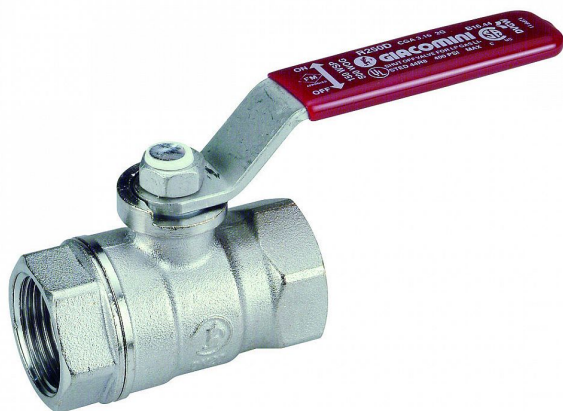

Giacomini R250X007 kulový kohout 6/4" č.2 páka

» Instalátorský materiál » Kulové kohouty

[Giacomini](#)

Balení	1,0000
Množství skladem	13,00
Rezervováno	8,00
Kód produktu	14516
EAN	8009902000196

závity ISO 228
max. 42 bar (1/4" - 3/4")
max. 35 bar (1" - 2")
max. 28 bar (2"1/2 - 4")
max. 185 °C