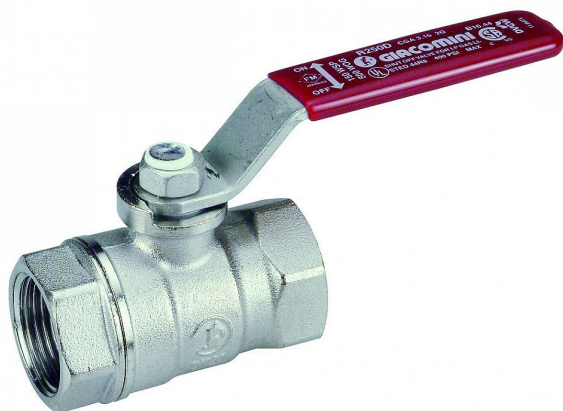

Giacomini R250X007 kulový kohout 6/4" č.2 páka

» Instalátorský materiál » Kulové kohouty

[Giacomini](#)

Balení	1,0000
Množství skladem	5,00
Rezervováno	1,00
Kód produktu	14516
EAN	8009902315665

závity ISO 228
max. 42 bar (1/4" - 3/4")
max. 35 bar (1" - 2")
max. 28 bar (2"1/2 - 4")
max. 185 °C