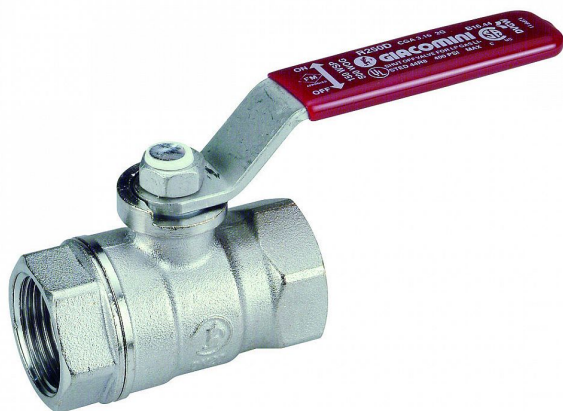

# Giacomini R250X007 kulový kohout 6/4" č.2 páka

» Instalátorský materiál » Kulové kohouty

[Giacomini](#)

Balení	1,0000
Množství skladem	9,00
Rezervováno	6,00
Kód produktu	14516
EAN	8009902000196

závity ISO 228  
max. 42 bar (1/4" - 3/4")  
max. 35 bar (1" - 2")  
max. 28 bar (2"1/2 - 4")  
max. 185 °C