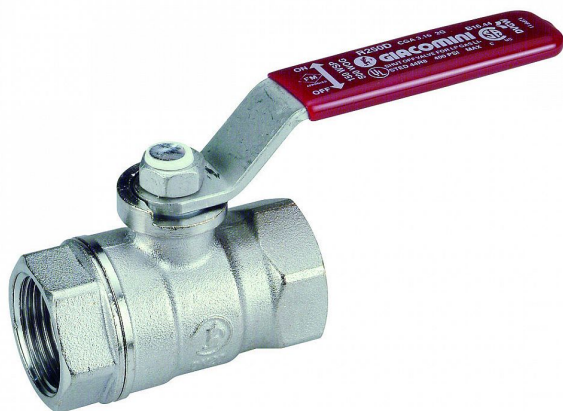

Giacomini R250X006 kulový kohout 5/4" č.2 páka

» Instalátorský materiál » Kulové kohouty

[Giacomini](#)

Balení	1,0000
Množství skladem	5,00
Rezervováno	2,00
Kód produktu	1549
EAN	8009902000165

závity ISO 228
max. 42 bar (1/4" - 3/4")
max. 35 bar (1" - 2")
max. 28 bar (2"1/2 - 4")
max. 185 °C