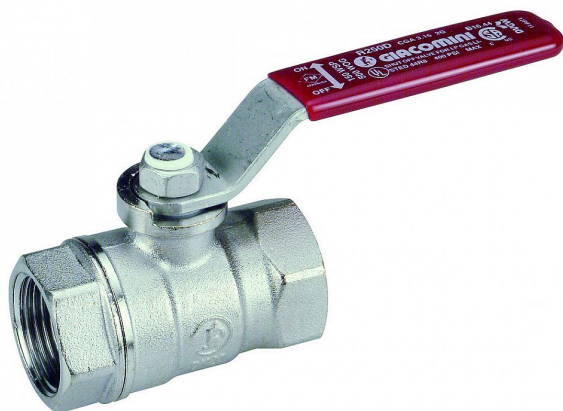

# Giacomini R250X005 kulový kohout 1" č.2 páka

» Instalátorský materiál » Kulové kohouty

[Giacomini](#)

Balení	1,0000
Množství skladem	24,00
Rezervováno	9,00
Kód produktu	10964
EAN	8009902000134

závity ISO 228  
max. 42 bar (1/4" - 3/4")  
max. 35 bar (1" - 2")  
max. 28 bar (2"1/2 - 4")  
max. 185 °C