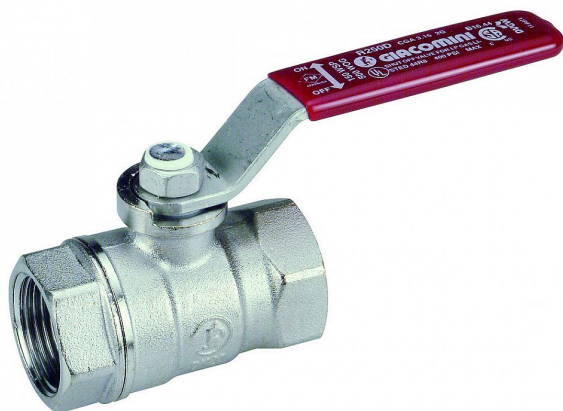

# Giacomini R250X004 kulový kohout 3/4" č.2 páka

» Instalátorský materiál » Kulové kohouty

[Giacomini](#)

Balení	1,0000
Množství skladem	14,00
Rezervováno	6,00
Kód produktu	6089
EAN	8009902000103

závity ISO 228  
max. 42 bar (1/4" - 3/4")  
max. 35 bar (1" - 2")  
max. 28 bar (2"1/2 - 4")  
max. 185 °C