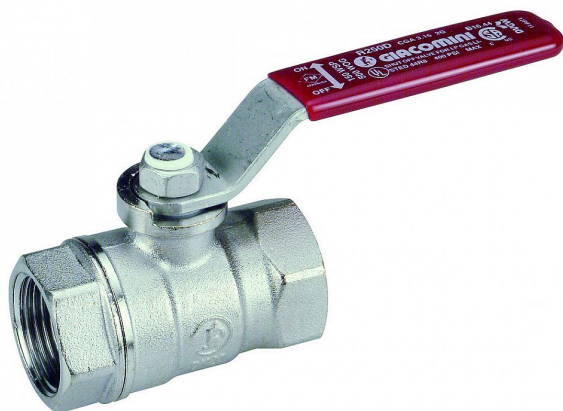

Giacomini R250X003 kulový kohout 1/2" č.2 páka

» Instalátorský materiál » Kulové kohouty

[Giacomini](#)

Balení	1,0000
Množství skladem	24,00
Rezervováno	12,00
Kód produktu	4859
EAN	8009902000073

závity ISO 228
max. 42 bar (1/4" - 3/4")
max. 35 bar (1" - 2")
max. 28 bar (2"1/2 - 4")
max. 185 °C