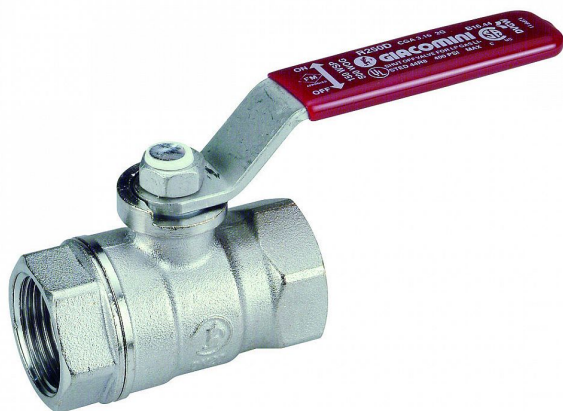

# Giacomini R250X003 kulový kohout 1/2" č.2 páka

» Instalátorský materiál » Kulové kohouty

[Giacomini](#)

Balení	1,0000
Množství skladem	10,00
Rezervováno	7,00
Kód produktu	4859
EAN	8009902000073

závity ISO 228  
max. 42 bar (1/4" - 3/4")  
max. 35 bar (1" - 2")  
max. 28 bar (2"1/2 - 4")  
max. 185 °C