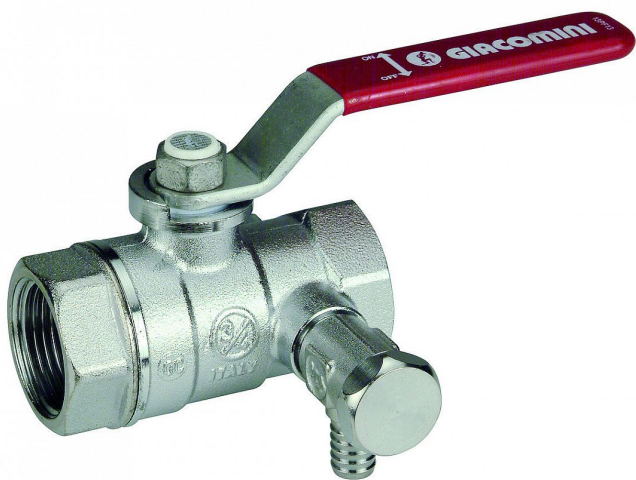

Giacomini R250SX006 kulový kohout s výpustí 5/4"

» Instalátorský materiál » Kulové kohouty

Balení	1,0000
Množství skladem	4,00
Rezervováno	4,00
Kód produktu	34119
EAN	8009902000745

závity ISO 228
max. 42 bar (1/2" - 3/4")
max. 35 bar (1" - 2")
max. 120 °C
1/2" - 3/4" - 1": boční závit 1/4" - vypouštěcí ventil
R65DX011
1"1/4 - 1"1/2 - 2": boční závit 3/8" - vypouštěcí ventil
R65DX012