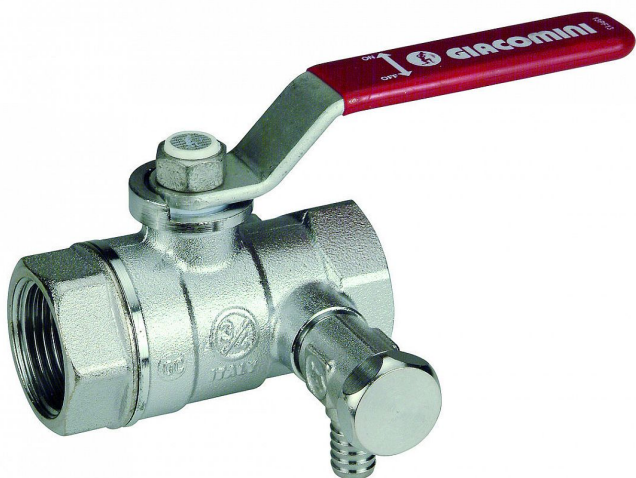

Giacomini R250SX006 kulový kohout s výpustí 5/4"

» Instalátorský materiál » Kulové kohouty

Balení	1,00 ks
Množství skladem	6,00
Rezervováno	4,00
Kód produktu	34119
EAN	8009902000745

závity ISO 228
max. 42 bar (1/2" - 3/4")
max. 35 bar (1" - 2")
max. 120 °C
1/2" - 3/4" - 1": boční závit 1/4" - vypouštěcí ventil
R65DX011
1"1/4 - 1"1/2 - 2": boční závit 3/8" - vypouštěcí ventil
R65DX012