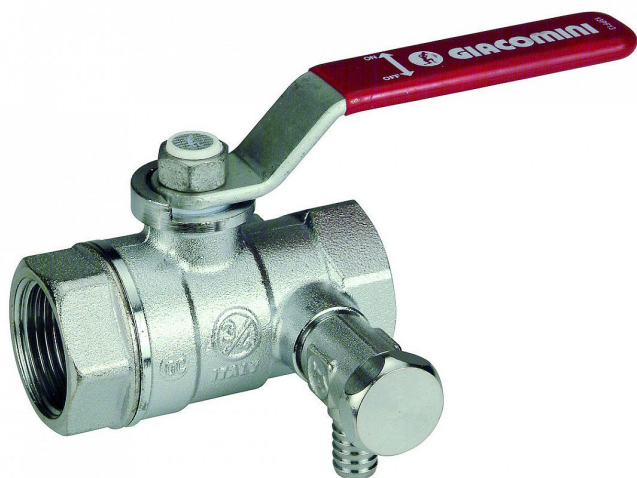

# Giacomini R250SX004 kulový kohout s výpustí 3/4"

» Instalátorský materiál » Kulové kohouty

[Giacomini](#)

Balení	1,0000
Kód produktu	9144
EAN	8009902000684

závity ISO 228  
max. 42 bar (1/2" - 3/4")  
max. 35 bar (1" - 2")  
max. 120 °C  
1/2" - 3/4" - 1": boční závit 1/4" - vypouštěcí ventil  
R65DX011  
1"1/4 - 1"1/2 - 2": boční závit 3/8" - vypouštěcí ventil  
R65DX012