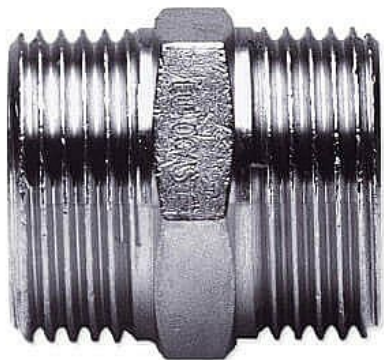

GEOS Eurotis vsuvka 1/2" 43496

» Topenářský materiál » Eurotis

[Geos](#)

Balení	1,0000
Množství skladem	24,00
Rezervováno	34,00
Kód produktu	32091
EAN	0000000032091

Fitinky Eurotis se vyznačují velmi širokou dosedací plochou, která přesně odpovídá rozměru plochého těsnění a vytvořeného pertlu. Široká dosedací plocha tak zaručuje naprosto spolehlivé utěsnění trubky Eurotis s fitinkou Eurotis bez nebezpečí poškození plochého těsnění.