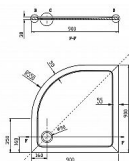

GELCO SET AG4295 čtvrtkruhová zástěna Brick sklo + GC559 sprchová vanička 90 litý mramor

» Koupelny a WC » Sprchové vaničky

[Gelco](#)

Balení	1,0000
Množství skladem	7,00
Kód produktu	593949
EAN	8590913843426

Sprchový kout

Značka - GELCO
Rozměr - 90x90 cm
Šířka - 900 mm
Výška - 1900 mm
Hloubka - 900 mm
Barva profilu - Chrom - Leštěný hliník Chrom - Leštěný hliník
Tvar - Čtvrtkruhové zástěny
Typ otevírání - Posuvné
Šířka vstupu - 560 mm
Typ výplně - Brick sklo
Tloušťka skla - 5 mm
Rádus - R550
Vlastnosti - Rámové provedení

Vanička

dno vaničky je s protiskluzem
výška 30 mm
hloubka vnitřku vaničky 15 mm
vanička se dodává výhradně bez montážních nožiček a bez čelních panelů. Nožičky i panel je možné objednat, pod označením Q95 v případě nožiček a panely pod kódem GP558 nebo GP559.
sifon není součástí sprchové vaničky.
doporučený sifon: PB90, PB90EXN a GE90EXN

Dostupnost:

7,00 ks