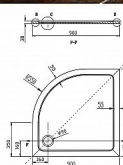

GELCO SET AG4295 čtvrtkruhová zástěna Brick sklo + GC559 sprchová vanička 90 litý mramor

» Koupelny a WC » Sprchové vaničky

Balení	1,0000
Rezervováno	2,00
Kód produktu	593949
EAN	8590913843426

Značka - GELCO
Rozměr - 90x90 cm
Šířka - 900 mm
Výška - 1900 mm
Hloubka - 900 mm
Barva profilu - Chrom - Leštěný hliník Chrom - Leštěný hliník
Tvar - Čtvrtkruhové zástěny
Typ otevírání - Posuvné
Šířka vstupu - 560 mm
Typ výplně - Brick sklo
Tloušťka skla - 5 mm
Rádus - R550
Vlastnosti - Rámové provedení

Dostupnost:

Na dotaz

Popis

Charakteristika sprchové zástěny:

Horní a spodní zdvojená ložiskové kolečka zajišťují bezproblémový chod

System vyklápění dveří pomocí spodních ložisek pro snadné čištění

Leštěné hliníkové profily