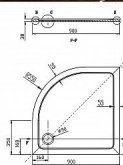

GELCO SET AG4295 čtvrtkruhová zástěna Brick sklo + GC559 sprchová vanička 90 litý mramor

» Koupelny » Sprchové vaničky

Balení	1,0000
Kód produktu	593949
EAN	8590913843426

Značka - GELCO
Rozměr - 90x90 cm
Šířka - 900 mm
Výška - 1900 mm
Hloubka - 900 mm
Barva profilu - Chrom - Leštěný hliník Chrom - Leštěný hliník
Tvar - Čtvrtkruhové zástěny
Typ otevírání - Posuvné
Šířka vstupu - 560 mm
Typ výplně - Brick sklo
Tloušťka skla - 5 mm
Rádus - R550
Vlastnosti - Rámové provedení

Dostupnost:

Na dotaz

Popis

Charakteristika sprchové zástěny:

Horní a spodní zdvojená ložiskové kolečka zajišťují bezproblémový chod

System vyklápění dveří pomocí spodních ložisek pro snadné čištění

Leštěné hliníkové profily