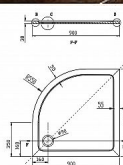

GELCO SET AG4295 čtvrtkruhová zástěna Brick sklo + GC559 sprchová vanička 90 litý mramor

» Koupelny a WC » Sprchové vaničky

Balení	1,0000
Množství skladem	1,00
Kód produktu	593949
EAN	8590913843426

Značka - GELCO
Rozměr - 90x90 cm
Šířka - 900 mm
Výška - 1900 mm
Hloubka - 900 mm
Barva profilu - Chrom - Leštěný hliník Chrom - Leštěný hliník
Tvar - Čtvrtkruhové zástěny
Typ otevírání - Posuvné
Šířka vstupu - 560 mm
Typ výplně - Brick sklo
Tloušťka skla - 5 mm
Rádus - R550
Vlastnosti - Rámové provedení

Dostupnost: 1,00 ks

Popis

Charakteristika sprchové zástěny:

Horní a spodní zdvojená ložiskové kolečka zajišťují bezproblémový chod

System vyklápění dveří pomocí spodních ložisek pro snadné čištění

Leštěné hliníkové profily