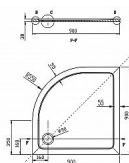

GELCO SET AG4290 čtvrtkruhová zástěna čiré sklo + GC559 sprchová vanička 90 litý mramor

» Koupelny a WC » Sprchové vaničky

[Gelco](#)

Balení	1,0000
Množství skladem	6,00
Kód produktu	25954
EAN	8590913829437

Sprchový kout

Značka - GELCO
Rozměr - 90x90 cm
Šířka - 900 mm
Výška - 1900 mm
Hloubka - 900 mm
Barva profilu - Chrom - Leštěný hliník Chrom - Leštěný hliník
Tvar - Čtvrtkruhové zástěny
Typ otevírání - Posuvné
Šířka vstupu - 560 mm
Typ výplně - ČIRÉ sklo ČIRÉ sklo
Tloušťka skla - 5 mm
Rádus - R550
Vlastnosti - Rámové provedení
Hmotnost - 41.0 kg

Vanička

dno vaničky je s protiskluzem
výška 30 mm
hloubka vnitřku vaničky 15 mm
vanička se dodává výhradně bez montážních nožiček a bez čelních panelů. Nožičky i panel je možné objednat, pod označením Q95 v případě nožiček a panely pod kódem GP558 nebo GP559.
sifon není součástí sprchové vaničky.
doporučený sifon: PB90, PB90EXN a GE90EXN

Dostupnost:

6,00 ks