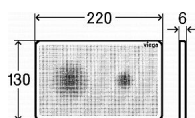

GELCO SET AG4290 čtvrtkruhová zástěna čiré sklo + GC559 sprchová vanička 90 litý mramor

» Koupelny a WC » Sprchové vaničky

[Gelco](#)

Balení	1,0000
Množství skladem	6,00
Kód produktu	25954
EAN	8590913829437

Sprchový kout

Značka - GELCO
Rozměr - 90x90 cm
Šířka - 900 mm
Výška - 1900 mm
Hloubka - 900 mm
Barva profilu - Chrom - Leštěný hliník Chrom - Leštěný hliník
Tvar - Čtvrtkruhové zástěny
Typ otevírání - Posuvné
Šířka vstupu - 560 mm
Typ výplně - ČIRÉ sklo ČIRÉ sklo
Tloušťka skla - 5 mm
Rádus - R550
Vlastnosti - Rámové provedení
Hmotnost - 41.0 kg

Vanička

dno vaničky je s protiskluzem
výška 30 mm
hloubka vnitřku vaničky 15 mm
vanička se dodává výhradně bez montážních nožiček a bez čelních panelů. Nožičky i panel je možné objednat, pod označením Q95 v případě nožiček a panely pod kódem GP558 nebo GP559.
sifon není součástí sprchové vaničky.
doporučený sifon: PB90, PB90EXN a GE90EXN

Dostupnost:

6,00 ks