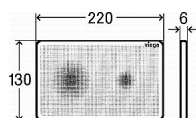

GELCO SET AG4290 čtvrtkruhová zástěna čiré sklo + GC559 sprchová vanička 90 litý mramor

» Koupelny a WC » Sprchové vaničky

[Gelco](#)

Balení	1,0000
Množství skladem	6,00
Kód produktu	25954
EAN	8590913829437

Sprchový kout

Značka - GELCO
Rozměr - 90x90 cm
Šířka - 900 mm
Výška - 1900 mm
Hloubka - 900 mm
Barva profilu - Chrom - Leštěný hliník Chrom - Leštěný hliník
Tvar - Čtvrtkruhové zástěny
Typ otevírání - Posuvné
Šířka vstupu - 560 mm
Typ výplně - ČIRÉ sklo ČIRÉ sklo
Tloušťka skla - 5 mm
Rádus - R550
Vlastnosti - Rámové provedení
Hmotnost - 41.0 kg

Vanička

dno vaničky je s protiskluzem
výška 30 mm
hloubka vnitřku vaničky 15 mm
vanička se dodává výhradně bez montážních nožiček a bez čelních panelů. Nožičky i panel je možné objednat, pod označením Q95 v případě nožiček a panely pod kódem GP558 nebo GP559.
sifon není součástí sprchové vaničky.
doporučený sifon: PB90, PB90EXN a GE90EXN

Dostupnost:

6,00 ks