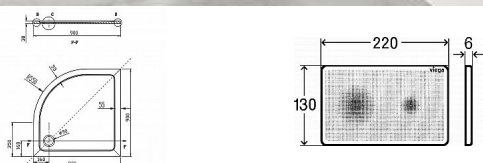

GELCO SET AG4290 čtvrtkruhová zástěna čiré sklo + GC559 sprchová vanička 90 litý mramor

» Koupelny a WC » Sprchové vaničky

[Gelco](#)

Balení	1,0000
Množství skladem	6,00
Kód produktu	25954
EAN	8590913829437

Značka - GELCO
Rozměr - 90x90 cm
Šířka - 900 mm
Výška - 1900 mm
Hloubka - 900 mm
Barva profilu - Chrom - Leštěný hliník Chrom - Leštěný hliník
Tvar - Čtvrtkruhové zástěny
Typ otevírání - Posuvné
Šířka vstupu - 560 mm
Typ výplně - ČIRÉ sklo ČIRÉ sklo
Tloušťka skla - 5 mm
Rádus - R550
Vlastnosti - Rámové provedení
Hmotnost - 41.0 kg

Dostupnost: 6,00 ks

Parametry zboží

Výrobce	Gelco
---------	-------

Popis

Charakteristika sprchové zástěny:

- Čtvrtkruhová zástěna s dvoudílnými posuvnými dveřmi
- Horní a spodní zdvojená ložiskové kolečka zajišťují bezproblémový chod
- System vyklápění dveří pomocí spodních ložisek pro snadné čištění
- Leštěné hliníkové profily
- Vyrovnání nerovností stěn pomocí stěnových profilů do kterých se zasouvá sklo
- Elegantní pochromovaná madla
- Magnetické těsnění