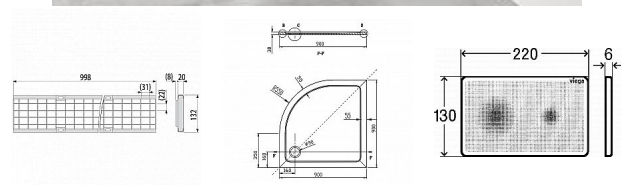

GELCO SET AG4290 čtvrtkruhová zástěna čiré sklo + GC559 sprchová vanička 90 litý mramor

» Koupelny a WC » Sprchové vaničky

[Gelco](#)

Balení	1,0000
Množství skladem	8,00
Kód produktu	25954
EAN	8590913829437

Značka - GELCO
Rozměr - 90x90 cm
Šířka - 900 mm
Výška - 1900 mm
Hloubka - 900 mm
Barva profilu - Chrom - Leštěný hliník Chrom - Leštěný hliník
Tvar - Čtvrtkruhové zástěny
Typ otevírání - Posuvné
Šířka vstupu - 560 mm
Typ výplně - ČIRÉ sklo ČIRÉ sklo
Tloušťka skla - 5 mm
Rádus - R550
Vlastnosti - Rámové provedení
Hmotnost - 41.0 kg

Dostupnost: 8,00 ks

Popis

Charakteristika sprchové zástěny:

Čtvrtkruhová zástěna s dvoudílnými posuvnými dveřmi

Horní a spodní zdvojená ložiskové kolečka zajišťují bezproblémový chod

Systém vyklápění dveří pomocí spodních ložisek pro snadné čištění