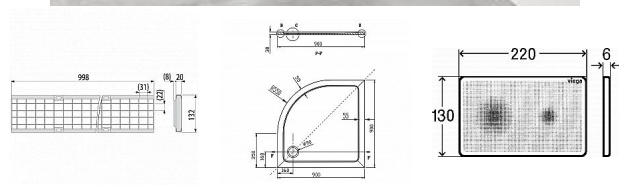

# GELCO SET AG4290 čtvrtkruhová zástěna čiré sklo + GC559 sprchová vanička 90 litý mramor

» Koupelny » Sprchové vaničky

[Gelco](#)

Balení	1,0000
Množství skladem	12,00
Rezervováno	2,00
Kód produktu	25954
EAN	8590913829437

Značka - GELCO  
Rozměr - 90x90 cm  
Šířka - 900 mm  
Výška - 1900 mm  
Hloubka - 900 mm  
Barva profilu - Chrom - Leštěný hliník Chrom - Leštěný hliník  
Tvar - Čtvrtkruhové zástěny  
Typ otevírání - Posuvné  
Šířka vstupu - 560 mm  
Typ výplně - ČIRÉ sklo ČIRÉ sklo  
Tloušťka skla - 5 mm  
Rádus - R550  
Vlastnosti - Rámové provedení  
Hmotnost - 41.0 kg

## Popis

Charakteristika sprchové zástěny:

- Čtvrtkruhová zástěna s dvoudílnými posuvnými dveřmi
- Horní a spodní zdvojená ložiskové kolečka zajišťují bezproblémový chod
- Systém vyklápění dveří pomocí spodních ložisek pro snadné čištění
- Leštěné hliníkové profily
- Vyrovnání nerovností stěn pomocí stěnových profilů do kterých se zasouvá sklo
- Elegantní pochromovaná madla
- Magnetické těsnění