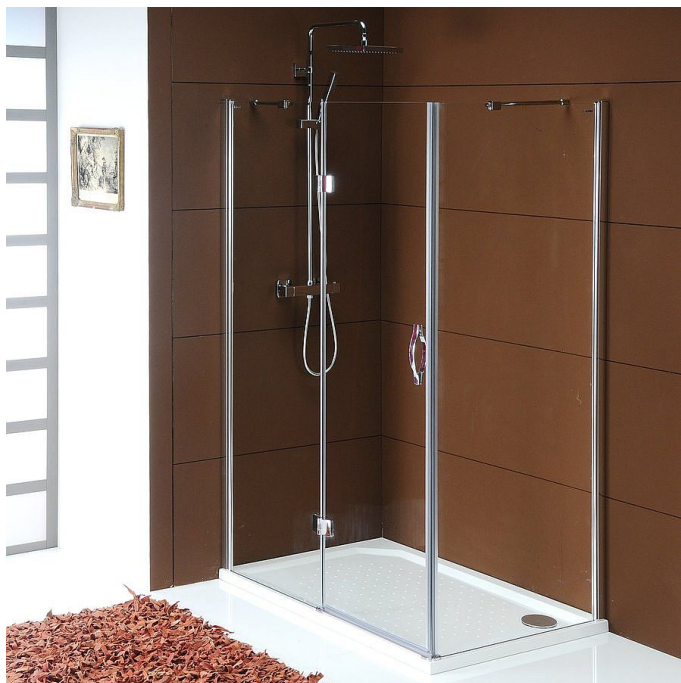

GELCO Legro obdélníkový sprchový kout 1200x900mm L/P varianta, GL1112GL5690

» Koupelny a WC » Sprchové kouty a dveře

[Gelco](#)

Balení	1,0000
Kód produktu	607105
EAN	8590913900310

Značka GELCO
Série LEGRO
Rozměr 120x90 cm
Šířka 1200 mm
Výška 1900 mm
Hloubka 900 mm
Barva profilu Chrom - Leštěný hliník Chrom - Leštěný hliník
Tvar Obdélníkové zástěny
Typ otevírání Otevírací jednokřídle
Směr otevírání Univerzální
Šířka vstupu 600 mm
Typ výplně Čiré sklo Čiré sklo
Úprava skla Coated glass
Tloušťka skla 8 mm
Vlastnosti Bezrámové provedení
Hmotnost / ks 80.0 kg
Balení 2 ks
EAN 8590913900310
Záruka 3 roky