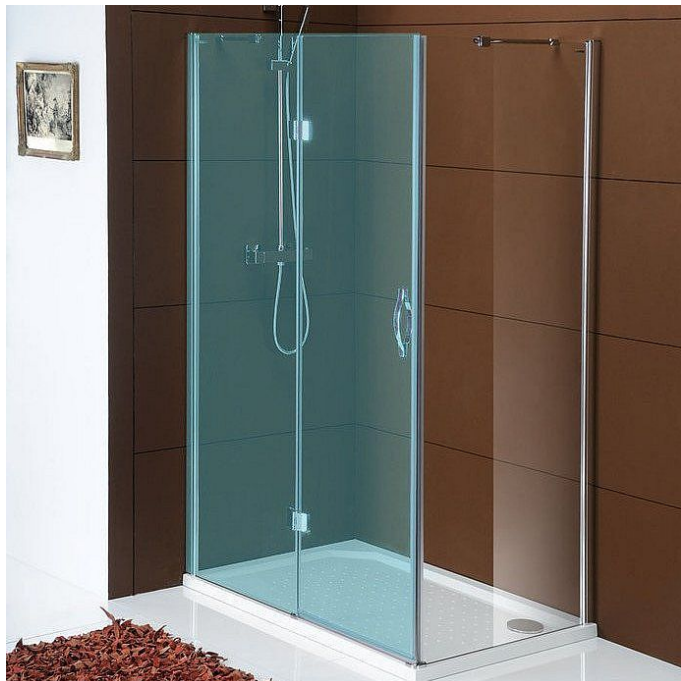

GELCO LEGRO boční stěna 700mm, čiré sklo, GL5670

» Koupelny a WC » Sprchové kouty a dveře

[Gelco](#)

| | |
|--------------|---------------|
| Balení | 1,0000 |
| Kód produktu | 607092 |
| EAN | 8590913823244 |

Značka GELCO
Série LEGRO
Výška 1900 mm
Hloubka 700 mm
Barva profilu Chrom - Leštěný hliník Chrom - Leštěný hliník
Tvar Boční samostatná stěna
Typ výplně Čiré sklo Čiré sklo
Úprava skla Coated glass
Tloušťka skla 8 mm
Hmotnost / ks 28.6 kg
Balení 1 ks
EAN 8590913823244
Taric 70200080
Záruka 3 roky