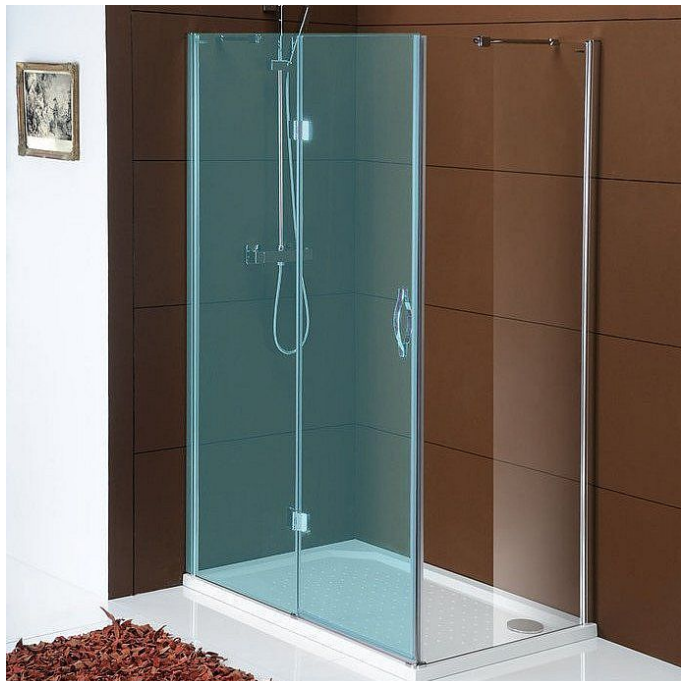

GELCO LEGRO boční stěna 1200mm, čiré sklo, GL5612

» Koupelny a WC » Sprchové kouty a dveře

[Gelco](#)

Balení	1,0000
Kód produktu	607091
EAN	8590913830778

Značka GELCO
Série LEGRO
Výška 1900 mm
Hloubka 1200 mm
Barva profilu Chrom - Leštěný hliník Chrom - Leštěný hliník
Tvar Boční samostatná stěna
Typ výplně Čiré sklo Čiré sklo
Úprava skla Coated glass
Hmotnost / ks 49.0 kg
Balení 1 ks
EAN 8590913830778
Taric 70200080
Záruka 3 roky