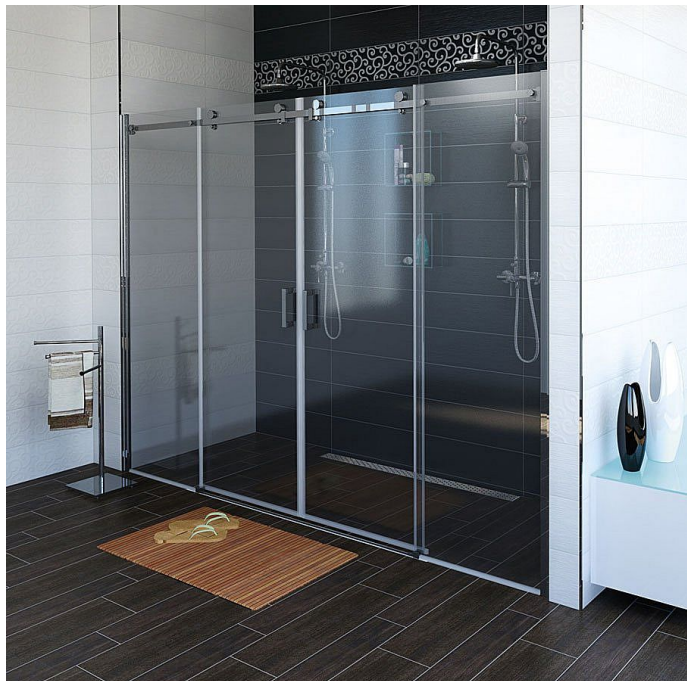

GELCO DRAGON sprchové dveře 1700mm, čiré sklo, GD4870

» Koupelny a WC » Sprchové kouty a dveře

[Gelco](#)

Balení	1,0000
Kód produktu	603163
EAN	8590913825347

Dostupnost: Na dotaz

Parametry zboží

Výrobce	Gelco
---------	-------