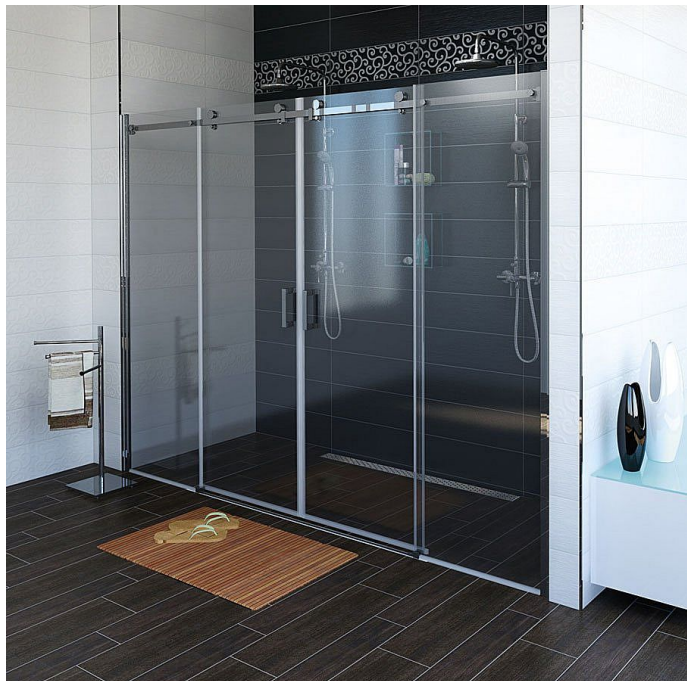

# GELCO DRAGON sprchové dveře 1700mm, čiré sklo, GD4870

» Koupelny a WC » Sprchové kouty a dveře

[Gelco](#)

Balení	1,0000
Kód produktu	603163
EAN	8590913825347

Dostupnost: Na dotaz