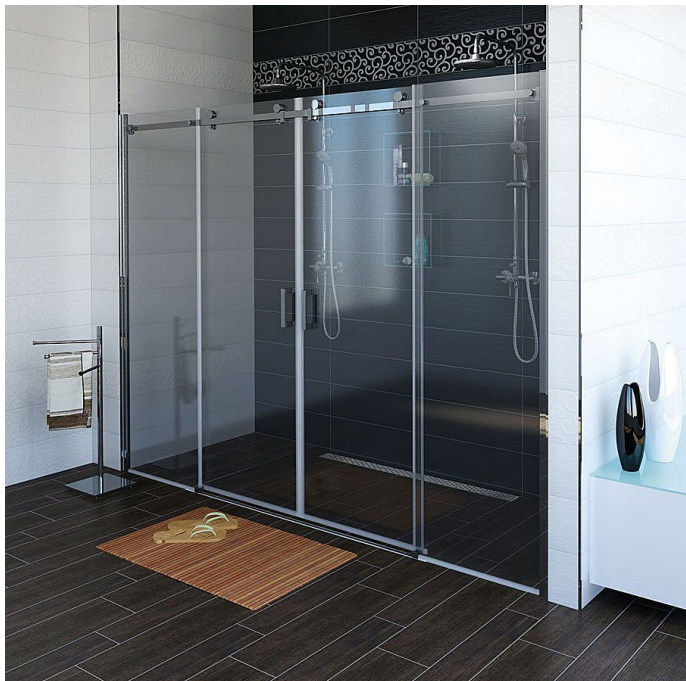

GELCO DRAGON sprchové dveře 1700mm, čiré sklo, GD4870

» Koupelny a WC » Sprchové kouty a dveře

[Gelco](#)

Balení	1,0000
Kód produktu	603163
EAN	8590913825347

Dostupnost: Na dotaz

Parametry zboží

Výrobce	Gelco
---------	-------