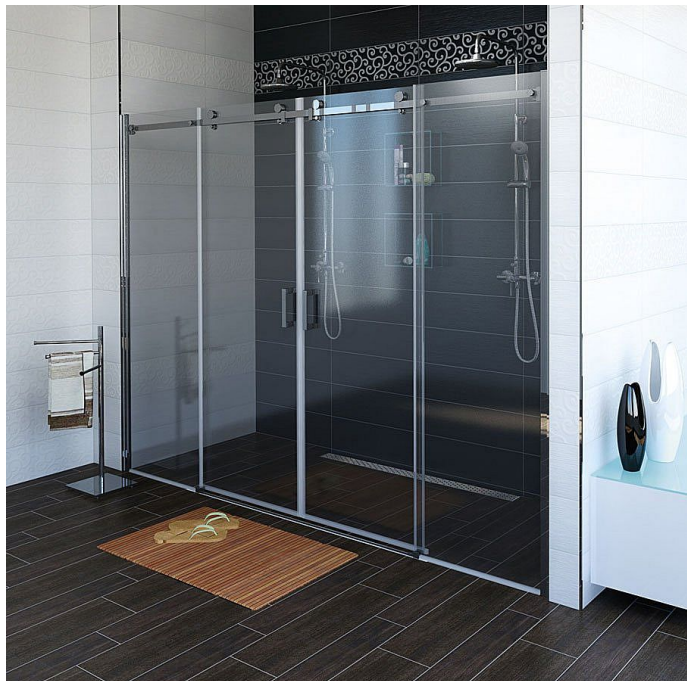

GELCO DRAGON sprchové dveře 1700mm, čiré sklo, GD4870

» Koupelny a WC » Sprchové kouty a dveře

[Gelco](#)

| | |
|--------------|---------------|
| Balení | 1,0000 |
| Kód produktu | 603163 |
| EAN | 8590913825347 |