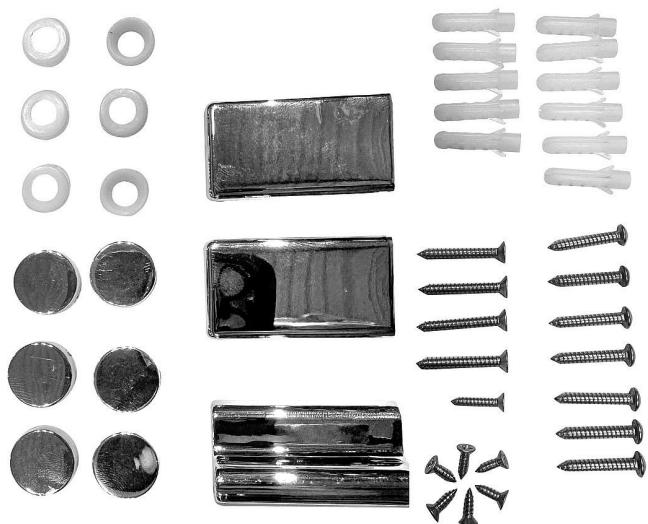

# GELCO DRAGON montážní sada, NDGD04

» Koupelny a WC » Sprchové kouty a dveře

[Gelco](#)

Balení	1,0000
Kód produktu	603122
EAN	8590913956782

Dostupnost: Na dotaz