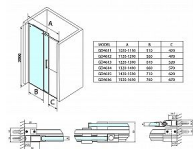

GELCO DRAGON GD4612 sprchové dveře 1200mm

» Koupelny a WC » Sprchové kouty a dveře

[Gelco](#)

Balení	1,0000
Kód produktu	15528
EAN	8590913815430

Značka GELCO
Série DRAGON
Šířka 1200 mm
Výška 2000 mm
Barva profilu Chrom - Leštěný hliník Chrom - Leštěný hliník
Tvar Dveře do niky
Typ otevírání Posuvné
Směr otevírání Univerzální
Šířka vstupu 470 mm
Typ výplně Číré sklo Číré sklo
Úprava skla Coated glass
Tloušťka skla 8 mm
Instalační šířka od 1120 mm
Instalační šířka do 1210 mm
Vlastnosti Bezrámové provedení